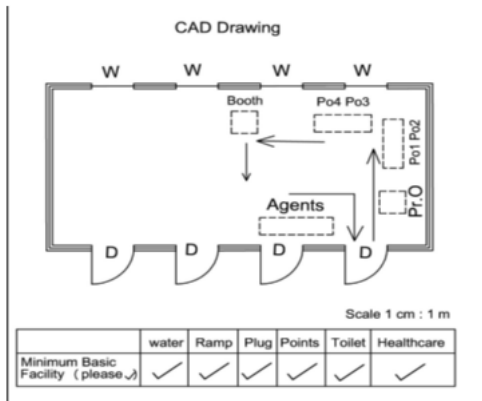

Google Map View

Polling Station Building Front View

Polling Station Front View

Cad View

Key MAP View

சட்டமன்றத் தொகுதியின் எண் மற்றும் பெயர் : 66-போளூர்
பிரிவு எண் மற்றும் பெயர் 1-மாம்பட்டு (வ.கி) மற்றும் (ஊ), வார்டு 2 சாவடி தெரு