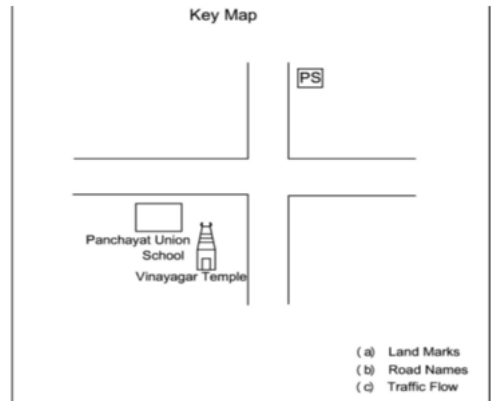

Google Map View

Polling Station Building Front View

Polling Station Front View

Cad View

Key MAP View

சட்டமன்றத் தொகுதியின் எண் மற்றும் பெயர் : 66-போளூர்
பிரிவு எண் மற்றும் பெயர் 1-மாம்பட்டு (வ.கி) மற்றும் (ஊ), வார்டு 2 சாவடி தெரு