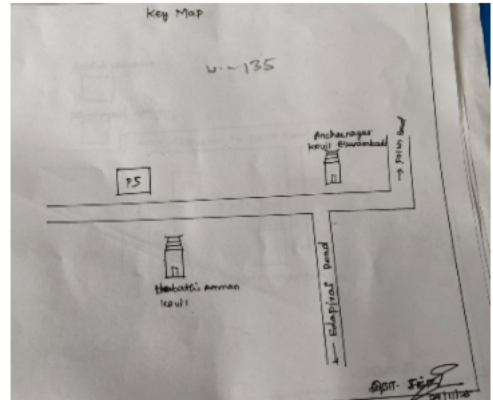

Google Map View

Polling Station Building Front View

Polling Station Front View

Cad View

Key MAP View

1 பெயர் : காந்தா கணவர் பெயர்: குமார் வீட்டு எண் : 01 வயது : 53 பாலினம் : பெண்	WNC1512607 Photo is available	2 பெயர் : செல்வதுரை தந்தை பெயர்: சேட்டு வீட்டு எண் : 34 வயது : 35 பாலினம் : ஆண்	TUI0327841 Photo is available	3 பெயர் : பிரபாகரன் தந்தை பெயர்: கதிர்வேல் வீட்டு எண் : 76 வயது : 33 பாலினம் : ஆண்	TUI0327866 Photo is available
4 பெயர் : கிருஷ்ணமூர்த்தி தந்தை பெயர்: ஆறுமுகம் வீட்டு எண் : 98 வயது : 78 பாலினம் : ஆண்	TUI0042945 Photo is available	5 பெயர் : தனலட்சுமி கணவர் பெயர்: சத்தியமூர்த்தி வீட்டு எண் : 101 வயது : 31 பாலினம் : பெண்	TUI0674184 Photo is available	6 பெயர் : முனியப்பன் தந்தை பெயர்: நாராயணசாமி வீட்டு எண் : 106 வயது : 50 பாலினம் : ஆண்	TUI0042960 Photo is available
7 பெயர் : செல்வி கணவர் பெயர்: குமார் வீட்டு எண் : 110 வயது : 41 பாலினம் : பெண்	TUI0042978 Photo is available	8 பெயர் : தமிழ்செல்வி கணவர் பெயர்: விரமுத்து வீட்டு எண் : 117 வயது : 42 பாலினம் : பெண்	GRJ2573723 Photo is available	9 பெயர் : பாஞ்சாலை கணவர் பெயர்: சேகர் வீட்டு எண் : 120 வயது : 46 பாலினம் : பெண்	GRJ2575694 Photo is available
10 பெயர் : இராமச்சந்திரன் தந்தை பெயர்: சுப்பிரமணி வீட்டு எண் : 126 வயது : 55 பாலினம் : ஆண்	TUI1495753 Photo is available	11 பெயர் : சுகதி கணவர் பெயர்: இராமச்சந்திரன் வீட்டு எண் : 126 வயது : 55 பாலினம் : பெண்	GRJ2576551 Photo is available	12 பெயர் : பாரதி தந்தை பெயர்: ராமச்சந்திரன் வீட்டு எண் : 126 வயது : 31 பாலினம் : பெண்	TUI0674291 Photo is available
13 பெயர் : செல்வந்தி தந்தை பெயர்: ராமச்சந்திரன் வீட்டு எண் : 126 வயது : 25 பாலினம் : பெண்	TUI1056712 Photo is available	14 பெயர் : இளவரசன் தந்தை பெயர்: ராமச்சந்திரன் வீட்டு எண் : 126 வயது : 20 பாலினம் : ஆண்	TUI2274678 Photo is available	S 15 பெயர் : ஜெகன் தந்தை பெயர்: சகாதி வீட்டு எண் : 126-5 வயது : 30 பாலினம் : ஆண்	TUI0733063 Photo is available
16 பெயர் : ஏழுமலை தந்தை பெயர்: கணேசன் வீட்டு எண் : 127 வயது : 53 பாலினம் : ஆண்	TUI1497221 Photo is available	17 பெயர் : சாமுண்டீஸ்வரி கணவர் பெயர்: ஏழுமலை வீட்டு எண் : 127 வயது : 44 பாலினம் : பெண்	TUI0474981 Photo is available	18 பெயர் : மருதுபாண்டி தந்தை பெயர்: சின்னப்பையன் வீட்டு எண் : 127 வயது : 26 பாலினம் : ஆண்	TUI1017664 Photo is available
19 பெயர் : பானுப்பிரியா தந்தை பெயர்: ஏழுமலை வீட்டு எண் : 127 வயது : 21 பாலினம் : பெண்	TUI2284834 Photo is available	20 பெயர் : தெய்வானை கணவர் பெயர்: சேகர் வீட்டு எண் : 128 வயது : 56 பாலினம் : பெண்	TUI1497239 Photo is available	21 பெயர் : ரஞ்சித்குமார் தந்தை பெயர்: கணேசன் வீட்டு எண் : 128 வயது : 25 பாலினம் : ஆண்	TUI1983949 Photo is available
22 பெயர் : அமலா கணவர் பெயர்: ரஞ்சித் குமார் வீட்டு எண் : 128 வயது : 22 பாலினம் : பெண்	TUI2216711 Photo is available	23 பெயர் : ஜெயவேல் தந்தை பெயர்: ஆறுமுகம் வீட்டு எண் : 128-1 வயது : 60 பாலினம் : ஆண்	GRJ2576171 Photo is available	24 பெயர் : தமிழ்செல்வி கணவர் பெயர்: ஜெயவேலு வீட்டு எண் : 128-1 வயது : 48 பாலினம் : பெண்	GRJ2576163 Photo is available
25 பெயர் : வசந்த் குமார் தந்தை பெயர்: ஜெயவேல் வீட்டு எண் : 128-1 வயது : 28 பாலினம் : ஆண்	TUI0923169 Photo is available	26 பெயர் : முருகன் தந்தை பெயர்: கமலகண்ணன் வீட்டு எண் : 128-2 வயது : 44 பாலினம் : ஆண்	GRJ1881275 Photo is available	27 பெயர் : வசந்தராணி கணவர் பெயர்: முருகன் வீட்டு எண் : 128-2 வயது : 41 பாலினம் : பெண்	TUI0120378 Photo is available
28 பெயர் : ஜெயபால் தந்தை பெயர்: முருகேசன் வீட்டு எண் : 128A வயது : 61 பாலினம் : ஆண்	GRJ3283355 Photo is available	29 பெயர் : ஜெயரூபி கணவர் பெயர்: ஜெயபால் வீட்டு எண் : 128A வயது : 52 பாலினம் : பெண்	GRJ3283363 Photo is available	30 பெயர் : சுப்பிரமணி தந்தை பெயர்: ஆறுமுகம் வீட்டு எண் : 129 வயது : 63 பாலினம் : ஆண்	GRJ2575645 Photo is available