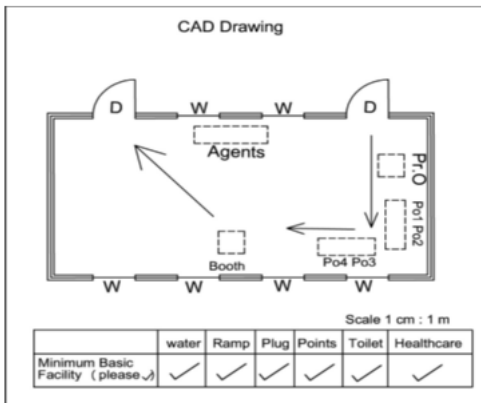

Google Map View

Polling Station Building Front View

Polling Station Front View

Cad View

Key MAP View

சட்டமன்றத் தொகுதியின் எண் மற்றும் பெயர் : 66-பேரூர் பிரிவு எண் மற்றும் பெயர் 1-எடப்பிறை (வ.கி) மற்றும் (ஊ), வார்டு 1 புதுத்தெரு