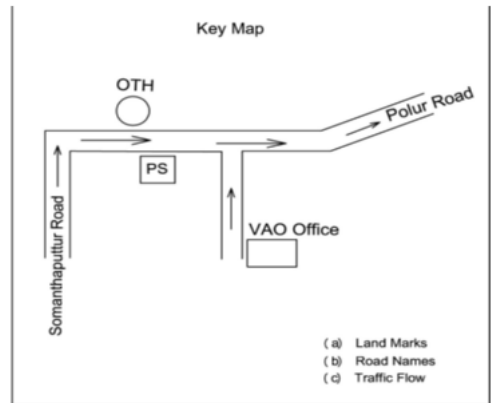

Google Map View

Polling Station Building Front View

Polling Station Front View

Cad View

Key MAP View

சட்டமன்றத் தொகுதியின் எண் மற்றும் பெயர் : 66-பேரூர் பிரிவு எண் மற்றும் பெயர் 1-எடப்பிறை (வ.கி) மற்றும் (ஊ), வார்டு 1 புதுத்தெரு