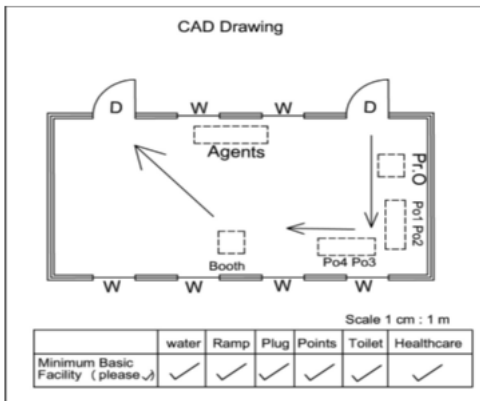

Google Map View

Polling Station Building Front View

Polling Station Front View

Cad View

Key MAP View

1 பெயர் : கவிதா கணவர் பெயர்: அன்பழகன் வீட்டு எண் : 2-272 வயது : 33 பாலினம் : பெண்	TUI0475871	Photo is available	2 பெயர் : ரமேஷ்குமார் தந்தை பெயர்: ராமமூர்த்தி வீட்டு எண் : 2-272 வயது : 29 பாலினம் : ஆண்	TUI0827725	Photo is available	3 பெயர் : தமிழரசி தந்தை பெயர்: இராமன் வீட்டு எண் : 2-296 வயது : 41 பாலினம் : பெண்	TUI0179382	Photo is available
4 பெயர் : தனலட்சுமி கணவர் பெயர்: தாமோதரன் வீட்டு எண் : 3 வயது : 40 பாலினம் : பெண்	TUI0898999	Photo is available	5 பெயர் : பாஸ்கரன் தந்தை பெயர்: பஞ்சமூர்த்தி வீட்டு எண் : 3-531 வயது : 30 பாலினம் : ஆண்	TUI0675272	Photo is available	6 பெயர் : மதனா தந்தை பெயர்: சுப்பிரமணி வீட்டு எண் : 3/781 வயது : 25 பாலினம் : பெண்	TUI1976521	Photo is available
7 பெயர் : மணிகண்டன் தந்தை பெயர்: ராஜமாணிக்கம் வீட்டு எண் : 3-787 வயது : 35 பாலினம் : ஆண்	TUI0248187	Photo is available	8 பெயர் : ராமலிங்கம் தந்தை பெயர்: ஆறுமுகம் வீட்டு எண் : 3-809 வயது : 74 பாலினம் : ஆண்	TUI0733436	Photo is available	9 பெயர் : பூமிதேவி கணவர் பெயர்: ராமலிங்கம் வீட்டு எண் : 3-809 வயது : 66 பாலினம் : பெண்	TUI0733444	Photo is available
10 பெயர் : அரவிந்த் தந்தை பெயர்: பழனி மகேந்திரன் வீட்டு எண் : 3-809 வயது : 46 பாலினம் : ஆண்	TUI0733451	Photo is available	11 பெயர் : இராகவேந்திரன் தந்தை பெயர்: ராமலிங்கம் வீட்டு எண் : 3-809 வயது : 37 பாலினம் : ஆண்	TUI0733469	Photo is available	12 பெயர் : பழனி தந்தை பெயர்: சகாதேவன் வீட்டு எண் : 3-821 வயது : 30 பாலினம் : ஆண்	TUI0675488	Photo is available
13 பெயர் : சந்திரன் தந்தை பெயர்: குமார் வீட்டு எண் : 9/1034 வயது : 31 பாலினம் : ஆண்	TUI0675306	Photo is available	14 பெயர் : பச்சையம்மாள் கணவர் பெயர்: சரவணன் வீட்டு எண் : 20 வயது : 34 பாலினம் : பெண்	TUI0779504	Photo is available	15 பெயர் : உதயகுமார் தந்தை பெயர்: முருகன் வீட்டு எண் : 62D வயது : 28 பாலினம் : ஆண்	TUI0865626	Photo is available
16 பெயர் : விக்கேஷ் தந்தை பெயர்: வெங்கடேசன் வீட்டு எண் : 152 வயது : 29 பாலினம் : ஆண்	TUI0779462	Photo is available	17 பெயர் : பலராமன் தந்தை பெயர்: சின்னபையன் வீட்டு எண் : 250 வயது : 66 பாலினம் : ஆண்	TUI1496637	Photo is available	18 பெயர் : சுப்பிரமணி தந்தை பெயர்: சின்னபையன் வீட்டு எண் : 251 வயது : 54 பாலினம் : ஆண்	TUI1496645	Photo is available
19 பெயர் : மஞ்சளா கணவர் பெயர்: சுப்பிரமணி வீட்டு எண் : 251 வயது : 47 பாலினம் : பெண்	TUI0093310	Photo is available	20 பெயர் : மதன்குமார் தந்தை பெயர்: சுப்பிரமணி வீட்டு எண் : 251 வயது : 27 பாலினம் : ஆண்	TUI0963793	Photo is available	21 பெயர் : மணி தந்தை பெயர்: பவுணு வீட்டு எண் : 252 வயது : 69 பாலினம் : ஆண்	TUI1496678	Photo is available
22 பெயர் : பட்டு கணவர் பெயர்: மணி வீட்டு எண் : 252 வயது : 63 பாலினம் : பெண்	TUI1496686	Photo is available	23 பெயர் : சிவநேசன் தந்தை பெயர்: கூளன் வீட்டு எண் : 252 வயது : 46 பாலினம் : ஆண்	GRJ1869684	Photo is available	24 பெயர் : முருகன் தந்தை பெயர்: மணி வீட்டு எண் : 252 வயது : 42 பாலினம் : ஆண்	GRJ3551579	Photo is available
25 பெயர் : குமார் தந்தை பெயர்: மணி வீட்டு எண் : 252 வயது : 37 பாலினம் : ஆண்	TUI0043984	Photo is available	26 பெயர் : மங்கம்மாள் கணவர் பெயர்: சொக்கலிங்கம் வீட்டு எண் : 253 வயது : 81 பாலினம் : பெண்	TUI1496710	Photo is available	27 பெயர் : சுப்பிரமணி தந்தை பெயர்: சொக்கலிங்கம் வீட்டு எண் : 253 வயது : 68 பாலினம் : ஆண்	TUI1496728	Photo is available
28 பெயர் : பச்சையம்மாள் கணவர் பெயர்: சுப்பிரமணி வீட்டு எண் : 253 வயது : 56 பாலினம் : பெண்	GRJ2587897	Photo is available	29 பெயர் : செல்வம் தந்தை பெயர்: சொக்கலிங்கம் வீட்டு எண் : 253 வயது : 53 பாலினம் : ஆண்	TUI1496736	Photo is available	30 பெயர் : செல்வி கணவர் பெயர்: செல்வம் வீட்டு எண் : 253 வயது : 45 பாலினம் : பெண்	TUI1496744	Photo is available