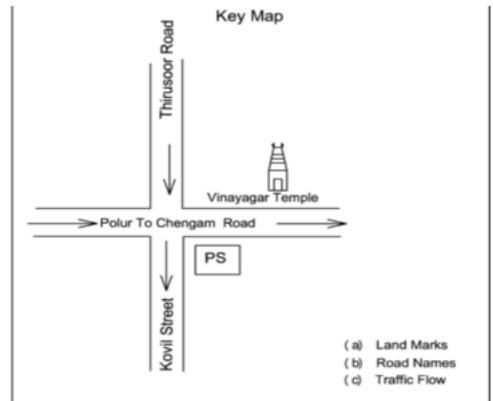

Google Map View

Polling Station Building Front View

Polling Station Front View

Cad View

Key MAP View

1 பெயர் : கவிதா கணவர் பெயர்: அன்பழகன் வீட்டு எண் : 2-272 வயது : 33 பாலினம் : பெண்	TUI0475871	Photo is available	2 பெயர் : ரமேஷ்குமார் தந்தை பெயர்: ராமமூர்த்தி வீட்டு எண் : 2-272 வயது : 29 பாலினம் : ஆண்	TUI0827725	Photo is available	3 பெயர் : தமிழரசி தந்தை பெயர்: இராமன் வீட்டு எண் : 2-296 வயது : 41 பாலினம் : பெண்	TUI0179382	Photo is available
4 பெயர் : தனலட்சுமி கணவர் பெயர்: தாமோதரன் வீட்டு எண் : 3 வயது : 40 பாலினம் : பெண்	TUI0898999	Photo is available	5 பெயர் : பாஸ்கரன் தந்தை பெயர்: பஞ்சமூர்த்தி வீட்டு எண் : 3-531 வயது : 30 பாலினம் : ஆண்	TUI0675272	Photo is available	6 பெயர் : மதனா தந்தை பெயர்: சுப்பிரமணி வீட்டு எண் : 3/781 வயது : 25 பாலினம் : பெண்	TUI1976521	Photo is available
7 பெயர் : மணிகண்டன் தந்தை பெயர்: ராஜமாணிக்கம் வீட்டு எண் : 3-787 வயது : 35 பாலினம் : ஆண்	TUI0248187	Photo is available	8 பெயர் : ராமலிங்கம் தந்தை பெயர்: ஆறுமுகம் வீட்டு எண் : 3-809 வயது : 74 பாலினம் : ஆண்	TUI0733436	Photo is available	9 பெயர் : பூமிதேவி கணவர் பெயர்: ராமலிங்கம் வீட்டு எண் : 3-809 வயது : 66 பாலினம் : பெண்	TUI0733444	Photo is available
10 பெயர் : அரவிந்த் தந்தை பெயர்: பழனி மகேந்திரன் வீட்டு எண் : 3-809 வயது : 46 பாலினம் : ஆண்	TUI0733451	Photo is available	11 பெயர் : இராகவேந்திரன் தந்தை பெயர்: ராமலிங்கம் வீட்டு எண் : 3-809 வயது : 37 பாலினம் : ஆண்	TUI0733469	Photo is available	12 பெயர் : பழனி தந்தை பெயர்: சகாதேவன் வீட்டு எண் : 3-821 வயது : 30 பாலினம் : ஆண்	TUI0675488	Photo is available
13 பெயர் : சந்திரன் தந்தை பெயர்: குமார் வீட்டு எண் : 9/1034 வயது : 31 பாலினம் : ஆண்	TUI0675306	Photo is available	14 பெயர் : பச்சையம்மாள் கணவர் பெயர்: சரவணன் வீட்டு எண் : 20 வயது : 34 பாலினம் : பெண்	TUI0779504	Photo is available	15 பெயர் : உதயகுமார் தந்தை பெயர்: முருகன் வீட்டு எண் : 62D வயது : 28 பாலினம் : ஆண்	TUI0865626	Photo is available
16 பெயர் : விக்கேஷ் தந்தை பெயர்: வெங்கடேசன் வீட்டு எண் : 152 வயது : 29 பாலினம் : ஆண்	TUI0779462	Photo is available	17 பெயர் : பலராமன் தந்தை பெயர்: சின்னபையன் வீட்டு எண் : 250 வயது : 66 பாலினம் : ஆண்	TUI1496637	Photo is available	18 பெயர் : சுப்பிரமணி தந்தை பெயர்: சின்னபையன் வீட்டு எண் : 251 வயது : 54 பாலினம் : ஆண்	TUI1496645	Photo is available
19 பெயர் : மஞ்சளா கணவர் பெயர்: சுப்பிரமணி வீட்டு எண் : 251 வயது : 47 பாலினம் : பெண்	TUI0093310	Photo is available	20 பெயர் : மதன்குமார் தந்தை பெயர்: சுப்பிரமணி வீட்டு எண் : 251 வயது : 27 பாலினம் : ஆண்	TUI0963793	Photo is available	21 பெயர் : மணி தந்தை பெயர்: பவுணு வீட்டு எண் : 252 வயது : 69 பாலினம் : ஆண்	TUI1496678	Photo is available
22 பெயர் : பட்டு கணவர் பெயர்: மணி வீட்டு எண் : 252 வயது : 63 பாலினம் : பெண்	TUI1496686	Photo is available	23 பெயர் : சிவநேசன் தந்தை பெயர்: கூளன் வீட்டு எண் : 252 வயது : 46 பாலினம் : ஆண்	GRJ1869684	Photo is available	24 பெயர் : முருகன் தந்தை பெயர்: மணி வீட்டு எண் : 252 வயது : 42 பாலினம் : ஆண்	GRJ3551579	Photo is available
25 பெயர் : குமார் தந்தை பெயர்: மணி வீட்டு எண் : 252 வயது : 37 பாலினம் : ஆண்	TUI0043984	Photo is available	26 பெயர் : மங்கம்மாள் கணவர் பெயர்: சொக்கலிங்கம் வீட்டு எண் : 253 வயது : 81 பாலினம் : பெண்	TUI1496710	Photo is available	27 பெயர் : சுப்பிரமணி தந்தை பெயர்: சொக்கலிங்கம் வீட்டு எண் : 253 வயது : 68 பாலினம் : ஆண்	TUI1496728	Photo is available
28 பெயர் : பச்சையம்மாள் கணவர் பெயர்: சுப்பிரமணி வீட்டு எண் : 253 வயது : 56 பாலினம் : பெண்	GRJ2587897	Photo is available	29 பெயர் : செல்வம் தந்தை பெயர்: சொக்கலிங்கம் வீட்டு எண் : 253 வயது : 53 பாலினம் : ஆண்	TUI1496736	Photo is available	30 பெயர் : செல்வி கணவர் பெயர்: செல்வம் வீட்டு எண் : 253 வயது : 45 பாலினம் : பெண்	TUI1496744	Photo is available