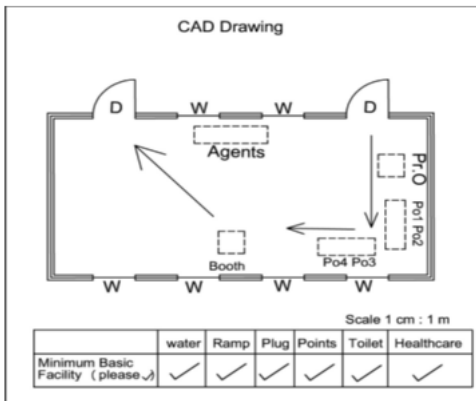

Google Map View

Polling Station Building Front View

Polling Station Front View

Cad View

Key MAP View

சட்டமன்றத் தொகுதியின் எண் மற்றும் பெயர் : 66-போளூர் பிரிவு எண் மற்றும் பெயர் 1-திருகுர் (வ.கி) மற்றும் (ஊ), வார்டு 1 போளூர் ரோடு தெரு