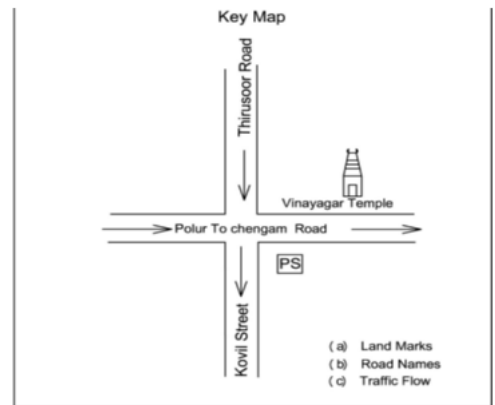

Cad View

Key MAP View