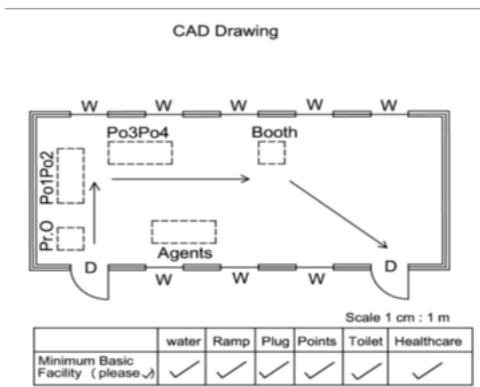

வாக்காளர் பதிவு அலுவலரின்
கையொப்பம்

Nazri Naksha

Google Map View

Polling Station Building Front View

Polling Station Front View

Cad View

Key MAP View

1 பெயர் : கலைவாணி கணவர் பெயர் : சங்கர் வீட்டு எண் : 1 வயது : 32 பாலினம் : பெண் Photo is available TUI0866152	2 பெயர் : அஜித் இதரர் பெயர் : அண்ணாமலை வீட்டு எண் : 1 வயது : 29 பாலினம் : ஆண் Photo is available TUI0964353	3 பெயர் : கார்த்தி தந்தை பெயர் : வேலு வீட்டு எண் : 1 வயது : 28 பாலினம் : ஆண் Photo is available TUI0964346
4 பெயர் : கஸ்தூரி கணவர் பெயர் : பழனி வீட்டு எண் : 4 வயது : 65 பாலினம் : பெண் Photo is available TUI0866293	5 பெயர் : பிரகாஷ் தந்தை பெயர் : பழனி வீட்டு எண் : 4 வயது : 43 பாலினம் : ஆண் Photo is available TUI0964171	6 பெயர் : சுரேஷ் தந்தை பெயர் : பழனி வீட்டு எண் : 4 வயது : 37 பாலினம் : ஆண் Photo is available TUI0964189
7 பெயர் : குமரேஷ் தந்தை பெயர் : பழனி வீட்டு எண் : 4 வயது : 34 பாலினம் : ஆண் Photo is available TUI0964197	8 பெயர் : பிரபாகரன் தந்தை பெயர் : கண்ணன் வீட்டு எண் : 4-498 வயது : 35 பாலினம் : ஆண் Photo is available TUI0121012	9 பெயர் : பார்வதி கணவர் பெயர் : சாமி வீட்டு எண் : 4-503 வயது : 38 பாலினம் : பெண் Photo is available TUI0044800
10 பெயர் : சங்கர் தந்தை பெயர் : வேலு வீட்டு எண் : 4-504 வயது : 34 பாலினம் : ஆண் Photo is available TUI0248781	11 பெயர் : சந்திரன் தந்தை பெயர் : சிரோன்மணி வீட்டு எண் : 4-512 வயது : 33 பாலினம் : ஆண் Photo is available TUI0329227	12 பெயர் : ராஜேந்திரன் தந்தை பெயர் : குமாரசாமி வீட்டு எண் : 43 வயது : 32 பாலினம் : ஆண் Photo is available TUI0476861
13 பெயர் : மலர்விழி கணவர் பெயர் : சரவணன் வீட்டு எண் : 101 வயது : 38 பாலினம் : பெண் Photo is available TUI0590893	14 பெயர் : நித்யானந்தன் தந்தை பெயர் : குறள்மணி வீட்டு எண் : 206 வயது : 27 பாலினம் : ஆண் Photo is available TUI0964338	15 பெயர் : அபினைஷ் தந்தை பெயர் : குமார் வீட்டு எண் : 365 வயது : 25 பாலினம் : ஆண் Photo is available TUI2119402
16 பெயர் : தமயந்தி கணவர் பெயர் : கண்ணன் வீட்டு எண் : 498 வயது : 64 பாலினம் : பெண் Photo is available GRJ3332061	17 பெயர் : விஜயகுமார் தந்தை பெயர் : கண்ணன் வீட்டு எண் : 498 வயது : 43 பாலினம் : ஆண் Photo is available GRJ3332962	18 பெயர் : சந்தியா கணவர் பெயர் : விஜயகுமார் வீட்டு எண் : 498 வயது : 29 பாலினம் : பெண் Photo is available TUI2181865
19 பெயர் : தனம் கணவர் பெயர் : நடராசன் வீட்டு எண் : 500 வயது : 79 பாலினம் : பெண் Photo is available TUI1541234	20 பெயர் : சின்னக்குழந்தை கணவர் பெயர் : கந்தசாமி வீட்டு எண் : 502 வயது : 76 பாலினம் : பெண் Photo is available TUI1541242	21 பெயர் : சம்பத் தந்தை பெயர் : கந்தசாமி வீட்டு எண் : 502 வயது : 46 பாலினம் : ஆண் Photo is available GRJ2590495
22 பெயர் : சந்திரா கணவர் பெயர் : சண்முகம் வீட்டு எண் : 503 வயது : 61 பாலினம் : பெண் Photo is available TUI1541259	23 பெயர் : குமார் தந்தை பெயர் : சண்முகம் வீட்டு எண் : 503 வயது : 50 பாலினம் : ஆண் Photo is available TUI1541267	24 பெயர் : உமா கணவர் பெயர் : சம்பத் வீட்டு எண் : 503 வயது : 37 பாலினம் : பெண் Photo is available TUI0150565
25 பெயர் : அமரா கணவர் பெயர் : வேலு வீட்டு எண் : 504 வயது : 71 பாலினம் : பெண் Photo is available TUI1541275	26 பெயர் : அமரா கணவர் பெயர் : ராஜீ வீட்டு எண் : 505 வயது : 67 பாலினம் : பெண் Photo is available TUI1541291	27 பெயர் : காந்தா கணவர் பெயர் : ராஜீ வீட்டு எண் : 505 வயது : 64 பாலினம் : பெண் Photo is available TUI1541309
28 பெயர் : பாக்கியம் கணவர் பெயர் : குப்பன் வீட்டு எண் : 506 வயது : 75 பாலினம் : பெண் Photo is available TUI1541317	29 பெயர் : சரவணன் தந்தை பெயர் : குப்பன் வீட்டு எண் : 506 வயது : 49 பாலினம் : ஆண் Photo is available GRJ3545670	30 பெயர் : ராணி கணவர் பெயர் : தனபால் வீட்டு எண் : 507 வயது : 61 பாலினம் : பெண் Photo is available TUI1541341