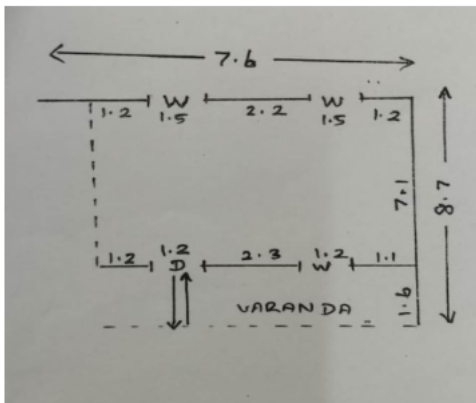

வாக்காளர் பதிவு அலுவலரின்  
கையொப்பம்

Nazri Naksha

Google Map View

Polling Station Building Front View

Polling Station Front View

Cad View

Key MAP View

1 பெயர் : பொன்ராஜ் தந்தை பெயர்: ராயப்பன் வீட்டு எண் : 1 வயது : 66 பாலினம் : ஆண் Photo is available TUI1555903	2 பெயர் : கண்ணம்மாள் கணவர் பெயர்: பொன்ராஜ் வீட்டு எண் : 1 வயது : 61 பாலினம் : பெண் Photo is available TUI1555911	3 பெயர் : கஸ்தூரி கணவர் பெயர்: பொன்ராஜ் வீட்டு எண் : 1 வயது : 56 பாலினம் : பெண் Photo is available TUI1555929
4 பெயர் : சின்னபையன் தந்தை பெயர்: பொன்ராஜ் வீட்டு எண் : 1 வயது : 44 பாலினம் : ஆண் Photo is available GRJ1902766	5 பெயர் : ஜெயா தந்தை பெயர்: பொன்ராஜ் வீட்டு எண் : 1 வயது : 42 பாலினம் : பெண் Photo is available GRJ3333259	6 பெயர் : அஞ்சலா கணவர் பெயர்: காண்டப்பன் வீட்டு எண் : 1 வயது : 42 பாலினம் : பெண் Photo is available TUI0591081
7 பெயர் : சூபி தந்தை பெயர்: முருகன் வீட்டு எண் : 1 வயது : 32 பாலினம் : பெண் Photo is available TUI0591099	8 பெயர் : ராஜாகுரு தந்தை பெயர்: ஜெயகாந்தன் வீட்டு எண் : 1 வயது : 28 பாலினம் : ஆண் Photo is available TUI0866350	9 பெயர் : ராஜேஷ் தந்தை பெயர்: தங்கராஜ் வீட்டு எண் : 1-10 வயது : 36 பாலினம் : ஆண் Photo is available TUI0150813
10 பெயர் : பிரபாகரன் தந்தை பெயர்: முனியாண்டி வீட்டு எண் : 1-28 வயது : 34 பாலினம் : ஆண் Photo is available TUI0477489	11 பெயர் : மஞ்சளா தந்தை பெயர்: செளந்தர் வீட்டு எண் : 2-10 வயது : 37 பாலினம் : பெண் Photo is available TUI0180042	12 பெயர் : முரளிதரன் தந்தை பெயர்: அமாவாசை வீட்டு எண் : 2-10 வயது : 31 பாலினம் : ஆண் Photo is available TUI0591032
13 பெயர் : முரளிதாஸ் தந்தை பெயர்: அமாவாசை வீட்டு எண் : 2-10 வயது : 29 பாலினம் : ஆண் Photo is available TUI0780122	14 பெயர் : சந்தியா தந்தை பெயர்: அமாவாசை வீட்டு எண் : 2/10 வயது : 26 பாலினம் : பெண் Photo is available TUI1071539	15 பெயர் : நிவேதா தந்தை பெயர்: அமாவாசை வீட்டு எண் : 2/10 வயது : 25 பாலினம் : ஆண் Photo is available TUI1071547
16 பெயர் : நந்தினி கணவர் பெயர்: பிரசாந்த் வீட்டு எண் : 2/11 வயது : 25 பாலினம் : பெண் Photo is available TUI2300978	17 பெயர் : மணி தந்தை பெயர்: பிரான்சிஸ் வீட்டு எண் : 2-17 வயது : 34 பாலினம் : ஆண் Photo is available TUI0733964	18 பெயர் : பிரகாஷ் தந்தை பெயர்: பிரான்சிஸ் வீட்டு எண் : 2-17 வயது : 31 பாலினம் : ஆண் Photo is available TUI0733899
19 பெயர் : காசி தந்தை பெயர்: வடிவேல் வீட்டு எண் : 2-20 வயது : 43 பாலினம் : ஆண் Photo is available TUI0477505	20 பெயர் : சுரேஷ் தந்தை பெயர்: பொன்ராஜ் வீட்டு எண் : 2-22A வயது : 42 பாலினம் : ஆண் Photo is available TUI0477497	21 பெயர் : சபாஷ்சந்திரபோஸ் தந்தை பெயர்: கிருஷ்ணமூர்த்தி வீட்டு எண் : 2-33 வயது : 31 பாலினம் : ஆண் Photo is available TUI0899419
22 பெயர் : ஏழுமலை தந்தை பெயர்: அண்ணாமலை வீட்டு எண் : 2-92 வயது : 55 பாலினம் : ஆண் Photo is available TUI0179788	23 பெயர் : கவிதா கணவர் பெயர்: ஏழுமலை வீட்டு எண் : 2-92 வயது : 46 பாலினம் : பெண் Photo is available TUI0179952	24 பெயர் : மகேஷ்வரன் தந்தை பெயர்: காசிநாதன் வீட்டு எண் : 2-115 வயது : 36 பாலினம் : ஆண் Photo is available TUI0329508
25 பெயர் : வினாயகமூர்த்தி தந்தை பெயர்: ஜெகன்நாதன் வீட்டு எண் : 2-115A வயது : 36 பாலினம் : ஆண் Photo is available TUI0121095	26 பெயர் : எல்லம்மாள் கணவர் பெயர்: செல்வம் வீட்டு எண் : 2-116 வயது : 43 பாலினம் : பெண் Photo is available TUI0329490	27 பெயர் : மகேந்திரன் தந்தை பெயர்: நாராயணசாமி வீட்டு எண் : 2/119பி வயது : 41 பாலினம் : ஆண் Photo is available TUI0143289
28 பெயர் : கலைசெல்வி கணவர் பெயர்: சுரேஷ் வீட்டு எண் : 2-122A-1 வயது : 36 பாலினம் : பெண் Photo is available TUI0249086	29 பெயர் : தீனா தந்தை பெயர்: தயாளன் வீட்டு எண் : 2/1198 வயது : 24 பாலினம் : ஆண் Photo is available TUI1985290	30 பெயர் : ராதா கணவர் பெயர்: முனியாண்டி வீட்டு எண் : 3 வயது : 69 பாலினம் : பெண் Photo is available TUI1555960