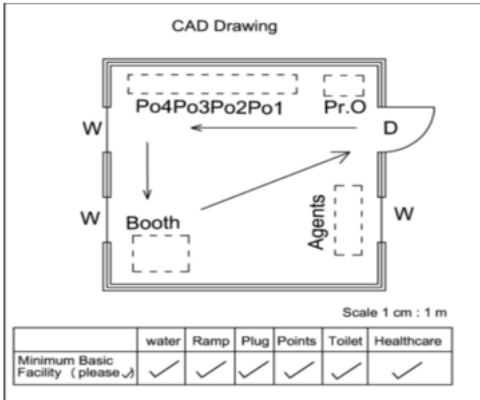

Google Map View

Polling Station Building Front View

Polling Station Front View

Cad View

Key MAP View

சட்டமன்றத் தொகுதியின் எண் மற்றும் பெயர் : 66-போளூர் பிரிவு எண் மற்றும் பெயர் 1-குருவிமலை (வ.கி) மற்றும் (ஊ), வார்டு1 வடக்கு தெரு