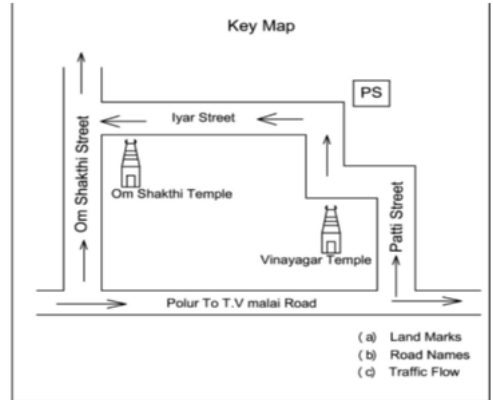

Google Map View

Polling Station Building Front View

Polling Station Front View

Cad View

Key MAP View

சட்டமன்றத் தொகுதியின் எண் மற்றும் பெயர் : 66-போளூர் பிரிவு எண் மற்றும் பெயர் 1-குருவிமலை (வ.கி) மற்றும் (ஊ), வார்டு1 வடக்கு தெரு