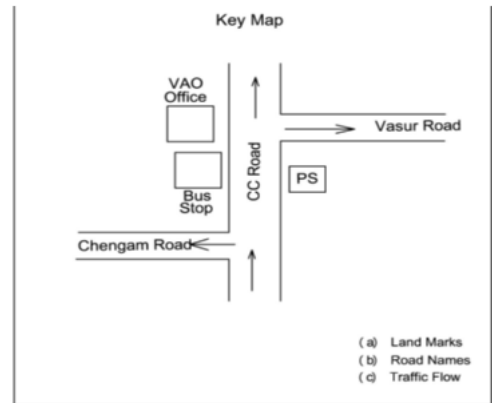

### 3. வாக்குச் சாவடியின் விவரங்கள்

<p><b>வாக்குச் சாவடியின் எண் மற்றும் பெயர் :</b></p> <p>146 - ஊராட்சி ஒன்றிய நடுநிலைப்பள்ளி கிழக்கு பார்த்த தெற்கு பகுதி, வசூர் கிராமம் &amp; அஞ்சல் 606803</p> <p><b>வாக்குச் சாவடியின் முகவரி :</b></p> <p>ஊராட்சி ஒன்றிய நடுநிலைப்பள்ளி கிழக்கு பார்த்த தெற்கு பகுதி, வசூர் கிராமம் &amp; அஞ்சல் 606803</p>	<p><b>வாக்குச் சாவடியின் வகைப்பாடு (ஆண்/பெண்/பொது)</b></p>	<p><b>பொது</b></p>
	<p><b>துணை வாக்குச் சாவடிகளின் எண்ணிக்கை</b></p>	<p>0</p>

Google Map View

Polling Station Building Front View

Polling Station Front View

Cad View

Key MAP View

சட்டமன்றத் தொகுதியின் எண் மற்றும் பெயர் : 66-போளூர் பிரிவு எண் மற்றும் பெயர் 1-வசூர் (வ.கி) மற்றும் (ஊ), வார்டு 1 ரோடுத்தெரு மேற்கு