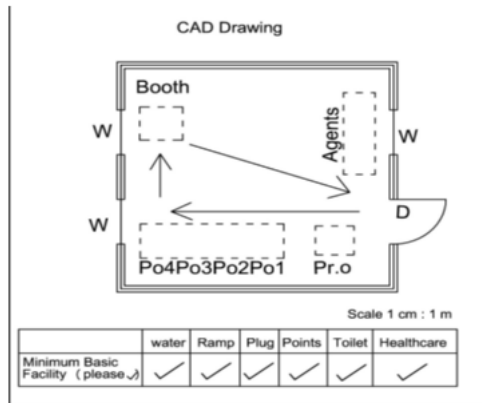

Google Map View

Polling Station Building Front View

Polling Station Front View

Cad View

Key MAP View

சட்டமன்றத் தொகுதியின் எண் மற்றும் பெயர் : 66-போளூர் பிரிவு எண் மற்றும் பெயர் 1-வசூர் (வ.கி) மற்றும் (ஊ), வார்டு 1 ரோடுத்தெரு மேற்கு