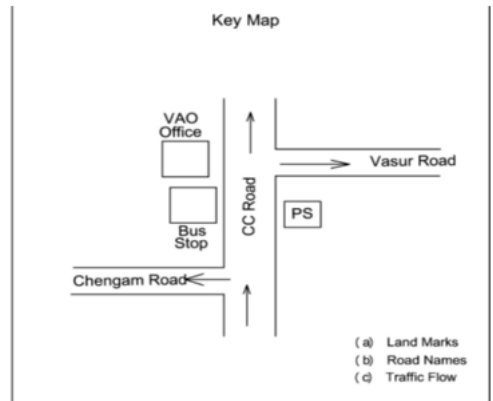

Cad View

Key MAP View