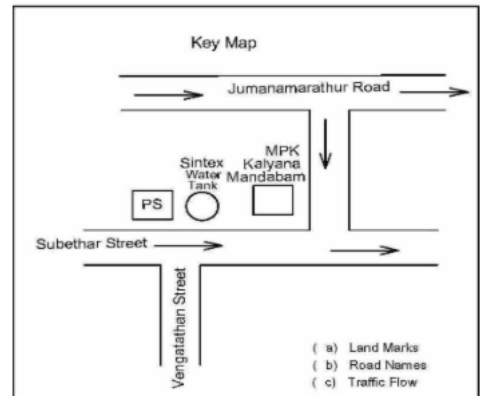

Cad View

Key MAP View