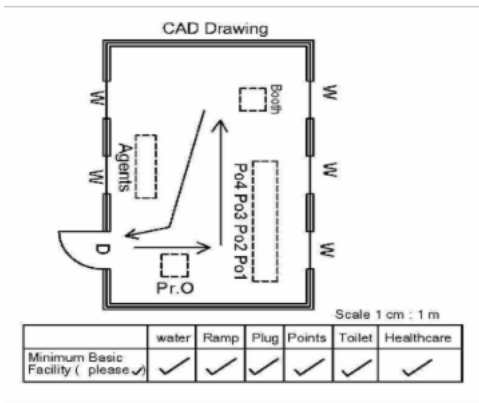

கையொப்பம்

Nazri Naksha

Google Map View

Polling Station Building Front View

Polling Station Front View

Cad View

Key MAP View

| | | | | | |
|---|------------|--|------------|--|------------|
| 1 பெயர் : பிரபு தந்தை பெயர்: கோதண்டம் வீட்டு எண் : 1 வயது : 29 பாலினம் : ஆண் Photo is available | TUI0867895 | 2 பெயர் : துர்காதேவி தந்தை பெயர்: சிவகுமார் வீட்டு எண் : 4/11 வயது : 25 பாலினம் : பெண் Photo is available | TUI2014678 | 3 பெயர் : அங்கம்மாள் கணவர் பெயர்: முருகன் வீட்டு எண் : 7B-1 வயது : 51 பாலினம் : பெண் Photo is available | GRJ2494276 |
| 4 பெயர் : மண்ணம்மாள் கணவர் பெயர்: கண்ணன் வீட்டு எண் : 8 வயது : 68 பாலினம் : பெண் Photo is available | TUI0479964 | 5 பெயர் : விஜயலட்சுமி கணவர் பெயர்: பாஸ்கரன் வீட்டு எண் : 8 வயது : 33 பாலினம் : பெண் Photo is available | TUI0593491 | 6 பெயர் : நந்தினி தந்தை பெயர்: நடராஜன் வீட்டு எண் : 8 வயது : 30 பாலினம் : பெண் Photo is available | TUI0828780 |
| S 7 பெயர் : காமராஜ் தந்தை பெயர்: ஜெயராமன் வீட்டு எண் : 8C-10 வயது : 30 பாலினம் : ஆண் DELETED Photo is available | TUI0828905 | 8 பெயர் : தணிகாசலம் தந்தை பெயர்: சின்னராஜ் வீட்டு எண் : 8C-13 வயது : 46 பாலினம் : ஆண் Photo is available | GRJ2494714 | 9 பெயர் : கோமதி கணவர் பெயர்: தணிகாசலம் வீட்டு எண் : 8-C13 வயது : 39 பாலினம் : பெண் Photo is available | TUI0677724 |
| 10 பெயர் : விக்னேஷ் த தந்தை பெயர்: தணிகாசலம் வீட்டு எண் : 8/ஸி13 வயது : 20 பாலினம் : ஆண் Photo is available | TUI2334415 | 11 பெயர் : கமலா கணவர் பெயர்: லட்சாதிபதி வீட்டு எண் : 9/8 வயது : 57 பாலினம் : பெண் Photo is available | TUI2102473 | 12 பெயர் : லட்சாதிபதி தந்தை பெயர்: ராஜ் வீட்டு எண் : 10 வயது : 62 பாலினம் : ஆண் Photo is available | TUI1038496 |
| 13 பெயர் : பிரபு தந்தை பெயர்: லட்சாதிபதி வீட்டு எண் : 10 வயது : 28 பாலினம் : ஆண் Photo is available | TUI0934026 | 14 பெயர் : சத்தியா கணவர் பெயர்: தங்கமணி வீட்டு எண் : 11 வயது : 38 பாலினம் : பெண் Photo is available | TUI0593350 | 15 பெயர் : பாஸ்கரன் தந்தை பெயர்: கோவிந்தசாமி வீட்டு எண் : 13 வயது : 64 பாலினம் : ஆண் Photo is available | TUI0593061 |
| 16 பெயர் : பவனம்மாள் கணவர் பெயர்: சாமிநாதன் வீட்டு எண் : 23 வயது : 78 பாலினம் : பெண் Photo is available | TUI0480616 | 17 பெயர் : முனியம்மாள் கணவர் பெயர்: வேலு வீட்டு எண் : 26A வயது : 45 பாலினம் : பெண் Photo is available | TUI1072974 | 18 பெயர் : தினேஷ் தந்தை பெயர்: ஆசைதம்பி வீட்டு எண் : 36 ஏ வயது : 29 பாலினம் : ஆண் Photo is available | TUI2014546 |
| 19 பெயர் : சங்கரி தந்தை பெயர்: காசிமல்லி வீட்டு எண் : 41 வயது : 29 பாலினம் : பெண் Photo is available | TUI0781617 | 20 பெயர் : பவித்ரா தந்தை பெயர்: வெங்கடேசன் வீட்டு எண் : 41 வயது : 23 பாலினம் : பெண் Photo is available | TUI2163483 | 21 பெயர் : ஜெயக்குமார் தந்தை பெயர்: புருஷோத்தமன் வீட்டு எண் : 45 வயது : 34 பாலினம் : ஆண் Photo is available | TUI0781609 |
| 22 பெயர் : அஜித் தந்தை பெயர்: வடிவேல் வீட்டு எண் : 55 வயது : 29 பாலினம் : ஆண் Photo is available | TUI0781492 | 23 பெயர் : நிஷா தந்தை பெயர்: ராஜேந்தின் வீட்டு எண் : 61 வயது : 26 பாலினம் : பெண் Photo is available | YQY1420082 | 24 பெயர் : கிருஷ்ணன் தந்தை பெயர்: பூங்காவனம் வீட்டு எண் : 68-1-2 வயது : 66 பாலினம் : ஆண் Photo is available | TUI1657121 |
| 25 பெயர் : செல்வி கணவர் பெயர்: கிருஷ்ணன் வீட்டு எண் : 68-1-2 வயது : 59 பாலினம் : பெண் Photo is available | TUI1657139 | 26 பெயர் : சரஸ்வதி கணவர் பெயர்: சின்னராஜ் வீட்டு எண் : 69 வயது : 50 பாலினம் : பெண் Photo is available | TUI1756691 | 27 பெயர் : வெங்கடேசன் தந்தை பெயர்: ராஜமாணிக்கம் வீட்டு எண் : 70 வயது : 63 பாலினம் : ஆண் Photo is available | GRJ2493658 |
| 28 பெயர் : கலைச்செல்வி கணவர் பெயர்: வெங்கடேசன் வீட்டு எண் : 70 வயது : 55 பாலினம் : பெண் Photo is available | GRJ2493641 | 29 பெயர் : கலாவதி கணவர் பெயர்: கணேசன் வீட்டு எண் : 70A வயது : 54 பாலினம் : பெண் Photo is available | TUI1804525 | 30 பெயர் : சந்தோஷ்குமார் தந்தை பெயர்: வெங்கடேசன் வீட்டு எண் : 70-A வயது : 34 பாலினம் : ஆண் Photo is available | TUI0252437 |