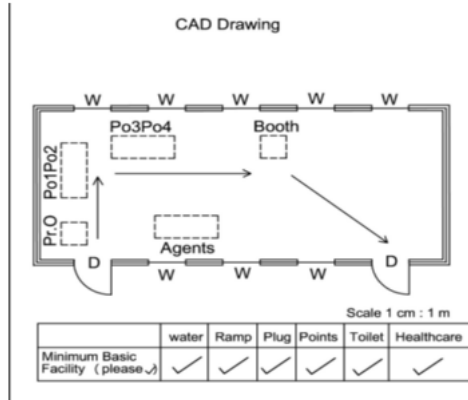

Google Map View

Polling Station Building Front View

Polling Station Front View

Cad View

Key MAP View

1 பெயர் : முனியம்மாள் கணவர் பெயர்: மணி வீட்டு எண் : 1B வயது : 61 பாலினம் : பெண் Photo is available TUI1664515	S2 2 பெயர் : முருகன் தந்தை பெயர்: மணி வீட்டு எண் : 1B வயது : 51 பாலினம் : ஆண் Photo is available TUI1664523	3 பெயர் : ஆனந்தன் தந்தை பெயர்: அண்ணாமலை வீட்டு எண் : 1/பி வயது : 35 பாலினம் : ஆண் Photo is available TUI0122002
4 பெயர் : கோவிந்தசாமி தந்தை பெயர்: தஞ்சியப்பன் வீட்டு எண் : 2 வயது : 61 பாலினம் : ஆண் Photo is available TUI1664531	5 பெயர் : கோவிந்தம்மாள் கணவர் பெயர்: கோவிந்தசாமி வீட்டு எண் : 2 வயது : 54 பாலினம் : பெண் Photo is available TUI1664549	6 பெயர் : ஜெயகுமார் தந்தை பெயர்: கோவிந்தசாமி வீட்டு எண் : 2 வயது : 33 பாலினம் : ஆண் Photo is available TUI0376517
7 பெயர் : ருக்குமணி தந்தை பெயர்: கோவிந்தசாமி வீட்டு எண் : 3 வயது : 59 பாலினம் : பெண் Photo is available TUI1664564	8 பெயர் : சரவணன் தந்தை பெயர்: கோவிந்தசாமி வீட்டு எண் : 3 வயது : 39 பாலினம் : ஆண் Photo is available TUI0151498	9 பெயர் : அருண்பாண்டியன் தந்தை பெயர்: அண்ணாமலை வீட்டு எண் : 3 வயது : 34 பாலினம் : ஆண் Photo is available TUI0181271
10 பெயர் : குருசாமி தந்தை பெயர்: குப்புசாமி வீட்டு எண் : 4 வயது : 64 பாலினம் : ஆண் Photo is available TUI1664580	11 பெயர் : பஞ்சவர்ணம் கணவர் பெயர்: குருசாமி வீட்டு எண் : 4 வயது : 56 பாலினம் : பெண் Photo is available TUI1664606	12 பெயர் : சின்னப்பொன்னு கணவர் பெயர்: ஆறுமுகம் வீட்டு எண் : 4 வயது : 53 பாலினம் : பெண் Photo is available TUI1664614
13 பெயர் : தட்சணாமூர்த்தி தந்தை பெயர்: குருசாமி வீட்டு எண் : 4 வயது : 38 பாலினம் : ஆண் Photo is available TUI0781856	S2 14 பெயர் : குடிலிதுரை தந்தை பெயர்: குருசாமி கு வீட்டு எண் : 4 வயது : 32 பாலினம் : ஆண் Photo is available TUI0593616	15 பெயர் : ரேகா கணவர் பெயர்: தட்சணாமூர்த்தி வீட்டு எண் : 4 வயது : 31 பாலினம் : பெண் Photo is available TUI0868208
16 பெயர் : பொன்னுரங்கம் தந்தை பெயர்: குருசாமி வீட்டு எண் : 4-28 வயது : 37 பாலினம் : ஆண் Photo is available TUI0332155	17 பெயர் : செல்வம் தந்தை பெயர்: குருசாமி வீட்டு எண் : 4-28 வயது : 35 பாலினம் : ஆண் Photo is available TUI0151514	18 பெயர் : ஷாலினி கணவர் பெயர்: பொன்னுரங்கன் வீட்டு எண் : 4/28 வயது : 33 பாலினம் : பெண் Photo is available TUI1019454
19 பெயர் : மணிகண்டன் தந்தை பெயர்: ஆறுமுகம் வீட்டு எண் : 4-28 வயது : 31 பாலினம் : ஆண் Photo is available TUI0677906	20 பெயர் : ஜெயந்தி கணவர் பெயர்: சம்பத் வீட்டு எண் : 5/1 வயது : 36 பாலினம் : பெண் Photo is available TUI1044064	21 பெயர் : பழனி தந்தை பெயர்: குப்புசாமி வீட்டு எண் : 6 வயது : 62 பாலினம் : ஆண் Photo is available TUI1664630
22 பெயர் : எழிலரசி கணவர் பெயர்: பழனி வீட்டு எண் : 6 வயது : 50 பாலினம் : பெண் Photo is available TUI1664648	23 பெயர் : சித்தார்த்தன் தந்தை பெயர்: பழனி வீட்டு எண் : 6 வயது : 32 பாலினம் : ஆண் Photo is available TUI0480665	24 பெயர் : பிரோமா கணவர் பெயர்: முருகேசன் வீட்டு எண் : 7 வயது : 63 பாலினம் : பெண் Photo is available TUI1664663
25 பெயர் : ஏகாம்பரம் தந்தை பெயர்: சிதம்பரம் வீட்டு எண் : 8 வயது : 71 பாலினம் : ஆண் Photo is available TUI1664671	26 பெயர் : வெள்ளச்சி கணவர் பெயர்: ஏகாம்பரம் வீட்டு எண் : 8 வயது : 66 பாலினம் : பெண் Photo is available TUI1664689	27 பெயர் : ஜெயகாந்தன் தந்தை பெயர்: ஏகாம்பரம் வீட்டு எண் : 8 வயது : 49 பாலினம் : ஆண் Photo is available TUI1664697
28 பெயர் : ஆனந்தி கணவர் பெயர்: ஜெயகாந்தன் வீட்டு எண் : 8 வயது : 40 பாலினம் : பெண் Photo is available TUI0332163	29 பெயர் : தீவகர் தந்தை பெயர்: ஜெயகாந்தன் வீட்டு எண் : 8 வயது : 19 பாலினம் : ஆண் Photo is available TUI2338697	30 பெயர் : வெங்கடேசன் தாயின் பெயர்: அண்ணாமலை வீட்டு எண் : 10-A வயது : 41 பாலினம் : ஆண் Photo is available TUI0332171