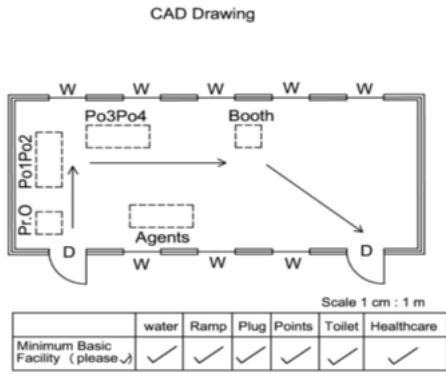

கையொப்பம்

Nazri Naksha

Google Map View

Polling Station Building Front View

Polling Station Front View

Cad View

Key MAP View

| | | |
|--|--|---|
| 1 பெயர் : சின்னகுழந்தை கணவர் பெயர்: ஆறுமுகம் வீட்டு எண் : 1 வயது : 79 பாலினம் : பெண் Photo is available TUI0332429 | 2 பெயர் : குப்பன் தந்தை பெயர்: நாராயணன் வீட்டு எண் : 1 வயது : 75 பாலினம் : ஆண் Photo is available TUI0182196 | 3 பெயர் : மணி தந்தை பெயர்: சின்னப்பா வீட்டு எண் : 1 வயது : 68 பாலினம் : ஆண் Photo is available GRJ3278157 |
| 4 பெயர் : ஜெயா கணவர் பெயர்: குப்பன் வீட்டு எண் : 1 வயது : 62 பாலினம் : பெண் Photo is available TUI0182204 | 5 பெயர் : சாவித்தரி கணவர் பெயர்: மணி வீட்டு எண் : 1 வயது : 61 பாலினம் : பெண் Photo is available GRJ3278165 | 6 பெயர் : பாஞ்சாலை கணவர் பெயர்: கோவிந்தன் வீட்டு எண் : 1 வயது : 54 பாலினம் : பெண் Photo is available TUI1740760 |
| 7 பெயர் : ரமேஷ் தந்தை பெயர்: மணி வீட்டு எண் : 1 வயது : 51 பாலினம் : ஆண் Photo is available GRJ1907328 | 8 பெயர் : அரி தந்தை பெயர்: குப்பன் வீட்டு எண் : 1 வயது : 46 பாலினம் : ஆண் Photo is available TUI0181818 | 9 பெயர் : சந்திரசேகரன் தந்தை பெயர்: குப்பன் வீட்டு எண் : 1 வயது : 43 பாலினம் : ஆண் Photo is available GRJ3279619 |
| 10 பெயர் : ராஜேஸ்வரி கணவர் பெயர்: சந்திரசேகரன் வீட்டு எண் : 1 வயது : 37 பாலினம் : பெண் Photo is available TUI0181792 | 11 பெயர் : அமுதவள்ளி கணவர் பெயர்: வேலு வீட்டு எண் : 1 வயது : 35 பாலினம் : பெண் Photo is available TUI0900597 | 12 பெயர் : இனியா ச தந்தை பெயர்: சந்திரசேகரன் வீட்டு எண் : 1 வயது : 19 பாலினம் : பெண் Photo is available TUI2340313 |
| 13 பெயர் : சிவகாமி கணவர் பெயர்: ரமேஷ் வீட்டு எண் : 1/13 வயது : 43 பாலினம் : பெண் Photo is available GRJ2495802 | 14 பெயர் : நவந்தம் கணவர் பெயர்: பழனி வீட்டு எண் : 1-165 வயது : 36 பாலினம் : பெண் Photo is available TUI0594234 | 15 பெயர் : அர்ஜுன் தந்தை பெயர்: முனியன் வீட்டு எண் : 2 வயது : 72 பாலினம் : ஆண் Photo is available GRJ2494763 |
| 16 பெயர் : குமரன் தந்தை பெயர்: அர்ஜுனன் வீட்டு எண் : 2 வயது : 47 பாலினம் : ஆண் Photo is available GRJ2494755 | 17 பெயர் : இராஜேஸ்வரி தந்தை பெயர்: ஆறுமுகம் வீட்டு எண் : 2 வயது : 37 பாலினம் : பெண் Photo is available TUI0252841 | S 18 பெயர் : சக்திசுமார் தந்தை பெயர்: கணபதி வீட்டு எண் : 2 வயது : 24 பாலினம் : ஆண் Photo is available TUI1955962 |
| S 19 பெயர் : கணபதி தந்தை பெயர்: சின்னத்தம்பி வீட்டு எண் : 2A வயது : 51 பாலினம் : ஆண் Photo is available TUI0181826 | S 20 பெயர் : ராஜேஸ்வரி கணவர் பெயர்: கணபதி வீட்டு எண் : 2A வயது : 47 பாலினம் : பெண் Photo is available GRJ2495349 | S 21 பெயர் : கிருஷ்ணமூர்த்தி தந்தை பெயர்: ஏழும்லை வீட்டு எண் : 2B வயது : 74 பாலினம் : ஆண் Photo is available GRJ3278207 |
| S 22 பெயர் : லட்சுமி கணவர் பெயர்: கிருஷ்ணமூர்த்தி வீட்டு எண் : 2B வயது : 69 பாலினம் : பெண் Photo is available GRJ3278215 | 23 பெயர் : சுரேஷ் தந்தை பெயர்: கிருஷ்ணமூர்த்தி வீட்டு எண் : 2B வயது : 45 பாலினம் : ஆண் Photo is available GRJ3278223 | 24 பெயர் : சுவாமி கணவர் பெயர்: சுரேஷ் வீட்டு எண் : 2-B வயது : 40 பாலினம் : பெண் Photo is available TUI0376822 |
| 25 பெயர் : நரசிம்மன் தந்தை பெயர்: பலராமன் வீட்டு எண் : 3 வயது : 62 பாலினம் : ஆண் Photo is available TUI1740778 | 26 பெயர் : சாந்தி கணவர் பெயர்: நரசிம்மன் வீட்டு எண் : 3 வயது : 56 பாலினம் : பெண் Photo is available GRJ1820158 | 27 பெயர் : குமாரி கணவர் பெயர்: குமார் வீட்டு எண் : 3 வயது : 48 பாலினம் : பெண் Photo is available GRJ2494862 |
| 28 பெயர் : அருள்மொழி தந்தை பெயர்: நரசிம்மன் வீட்டு எண் : 3 வயது : 32 பாலினம் : பெண் Photo is available TUI0781997 | 29 பெயர் : கோபிநாத் தந்தை பெயர்: குமார் வீட்டு எண் : 3 வயது : 27 பாலினம் : ஆண் Photo is available TUI0965806 | 30 பெயர் : விஜயலட்சுமி தந்தை பெயர்: லிஸ்வநாதன் வீட்டு எண் : 4-B வயது : 31 பாலினம் : பெண் Photo is available TUI0594192 |