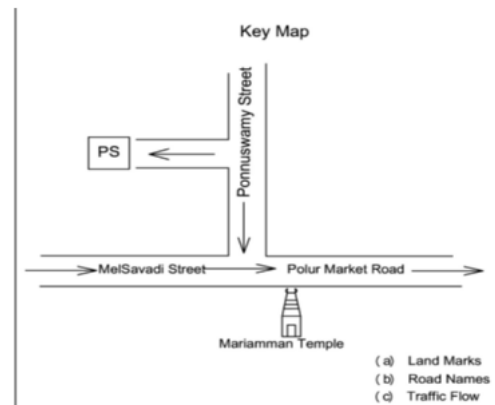

Cad View

Key MAP View