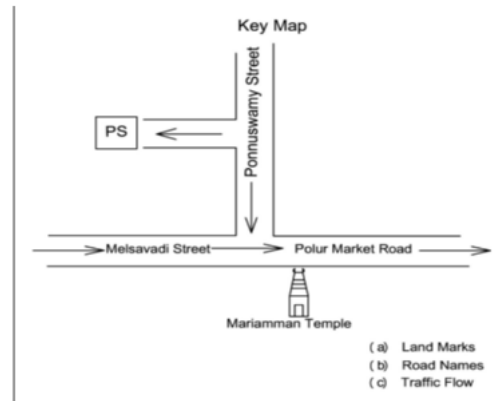

Cad View

Key MAP View