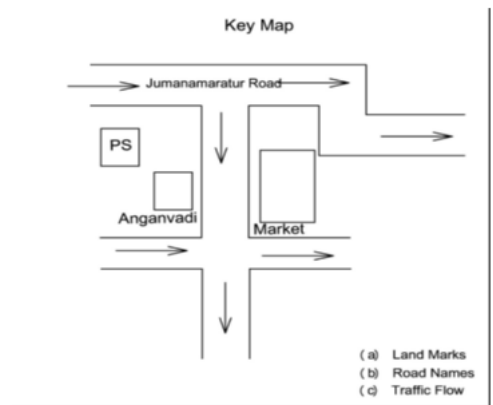

Cad View

Key MAP View