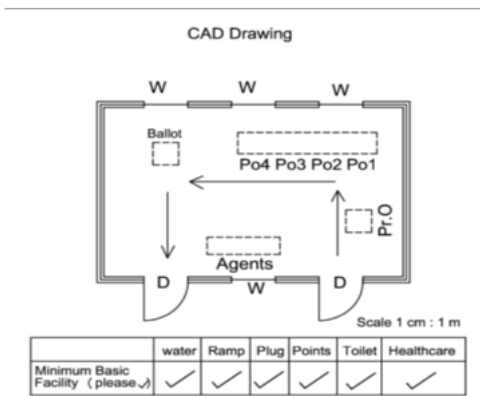

சட்டமன்றத் தொகுதியின் எண் மற்றும் பெயர் : 66-போளூர்  
பிரிவு எண் மற்றும் பெயர் 1-போளூர் (வ.கி) மற்றும் (பே), வார்டு 17 கோவிந்தசாமி தெரு 2

பாகம் எண் : 156

1 பெயர் : சிந்தாமணி கணவர் பெயர்: அருள்குமார் வீட்டு எண் : 1 வயது : 45 பாலினம் : பெண்	TUI0829564 Photo is available	2 பெயர் : பாபு தந்தை பெயர்: பலராமன் வீட்டு எண் : 1 வயது : 44 பாலினம் : ஆண்	TUI0901116 Photo is available	3 பெயர் : பாபு தந்தை பெயர்: இளம்வழுதி வீட்டு எண் : 1 வயது : 29 பாலினம் : ஆண்	TUI0901140 Photo is available
4 பெயர் : கவிதா கணவர் பெயர்: மதன் வீட்டு எண் : 1/1 வயது : 26 பாலினம் : பெண்	TUI1073691 Photo is available	5 பெயர் : நாகராஜன் தந்தை பெயர்: ரவிசந்தரன் வீட்டு எண் : 1ஏ 1ஏ, வி ஆர் எஸ் நகர் வயது : 42 பாலினம் : ஆண்	TUI2326411 Photo is available	6 பெயர் : சுகாசினி கணவர் பெயர்: நாகராஜன் வீட்டு எண் : 1ஏ 1ஏ, வி ஆர் எஸ் நகர் வயது : 36 பாலினம் : பெண்	TUI2326403 Photo is available
7 பெயர் : நந்தகோபால் தந்தை பெயர்: முருகன் வீட்டு எண் : 4/22 வயது : 26 பாலினம் : ஆண்	TUI2165553 Photo is available	8 பெயர் : சென்னம்மாள் தந்தை பெயர்: பழனி வீட்டு எண் : 5A வயது : 29 பாலினம் : பெண்	TUI0829523 Photo is available	9 பெயர் : முரளி தந்தை பெயர்: தேவதாஸ் வீட்டு எண் : 8-16 வயது : 39 பாலினம் : ஆண்	TUI0595132 Photo is available
10 பெயர் : யோகலதா கணவர் பெயர்: ஜெய்குமார் வீட்டு எண் : 9 வயது : 33 பாலினம் : பெண்	TUI0901157 Photo is available	11 பெயர் : காயத்ரி தந்தை பெயர்: அருள்குமார் வீட்டு எண் : 9 வயது : 28 பாலினம் : பெண்	TUI0901108 Photo is available	12 பெயர் : தினேஷ் குமார் தந்தை பெயர்: அருள் குமார் வீட்டு எண் : 9/ஏ வயது : 25 பாலினம் : ஆண்	TUI1114149 Photo is available
13 பெயர் : ஆறுமுகம் தந்தை பெயர்: மார்கபந்து வீட்டு எண் : 9ஸி வயது : 73 பாலினம் : ஆண்	GRJ1554906 Photo is available	14 பெயர் : எழிலரசி தந்தை பெயர்: ஆறுமுகம் வீட்டு எண் : 9ஸி வயது : 66 பாலினம் : பெண்	GRJ1554724 Photo is available	15 பெயர் : கார்த்திக் தந்தை பெயர்: ஆறுமுகம் வீட்டு எண் : 9ஸி வயது : 35 பாலினம் : ஆண்	TUI0123034 Photo is available
16 பெயர் : அஜீத் தந்தை பெயர்: குமார் வீட்டு எண் : 11 வயது : 22 பாலினம் : ஆண்	TUI2160869 Photo is available	17 பெயர் : ரேணுகா தந்தை பெயர்: முத்து வீட்டு எண் : 12 வயது : 21 பாலினம் : பெண்	TUI2244853 Photo is available	18 பெயர் : பஞ்சாட்சரம் தந்தை பெயர்: துரைசாமி வீட்டு எண் : 13 வயது : 71 பாலினம் : ஆண்	TUI1535996 Photo is available
19 பெயர் : சாந்தி கணவர் பெயர்: பஞ்சாட்சரம் வீட்டு எண் : 13 வயது : 65 பாலினம் : பெண்	TUI1536002 Photo is available	20 பெயர் : காயத்ரி ப தந்தை பெயர்: பன்னீர்செல்வம் வீட்டு எண் : 13 வயது : 28 பாலினம் : பெண்	TUI2257814 Photo is available	21 பெயர் : ராஜேஸ்வரி கணவர் பெயர்: கண்ணன் வீட்டு எண் : 16 வயது : 59 பாலினம் : பெண்	TUI1536010 Photo is available
22 பெயர் : பூங்குழலி கணவர் பெயர்: செந்தில்குமார் வீட்டு எண் : 16-10 வயது : 42 பாலினம் : பெண்	TUI0901173 Photo is available	23 பெயர் : பஞ்சவர்ணம் கணவர் பெயர்: பரசுராமன் வீட்டு எண் : 17 வயது : 71 பாலினம் : பெண்	TUI1536028 Photo is available	24 பெயர் : கோபாலகிருஷ்ணன் தந்தை பெயர்: நித்தியானந்தம் வீட்டு எண் : 17 வயது : 57 பாலினம் : ஆண்	GRJ1607480 Photo is available
25 பெயர் : வேலு தந்தை பெயர்: கண்ணன் வீட்டு எண் : 17 வயது : 53 பாலினம் : ஆண்	GRJ2512010 Photo is available	26 பெயர் : பாலாஷி தந்தை பெயர்: நித்தியானந்தம் வீட்டு எண் : 17 வயது : 52 பாலினம் : ஆண்	GRJ3372406 Photo is available	27 பெயர் : ஜெயந்தி கணவர் பெயர்: வேலு வீட்டு எண் : 17 வயது : 48 பாலினம் : பெண்	GRJ2512119 Photo is available
28 பெயர் : ராஜேஷ் தந்தை பெயர்: மோகன் வீட்டு எண் : 17 வயது : 45 பாலினம் : ஆண்	GRJ2513943 Photo is available	# 29 பெயர் : கு ரமேஷ் தந்தை பெயர்: குப்புசாமி வீட்டு எண் : 17 வயது : 45 பாலினம் : ஆண்	GRJ2513778 Photo is available	30 பெயர் : தமிழரசி தந்தை பெயர்: குப்புசாமி வீட்டு எண் : 17 வயது : 42 பாலினம் : பெண்	GRJ2513760 Photo is available