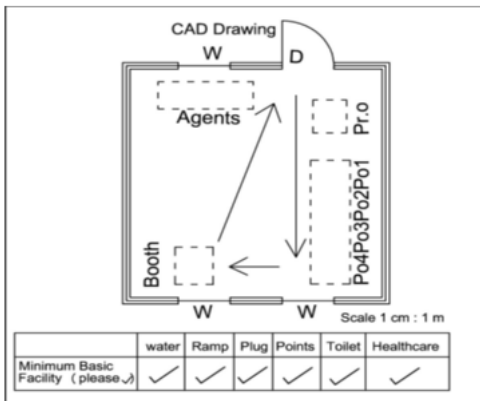

Cad View

Key MAP View