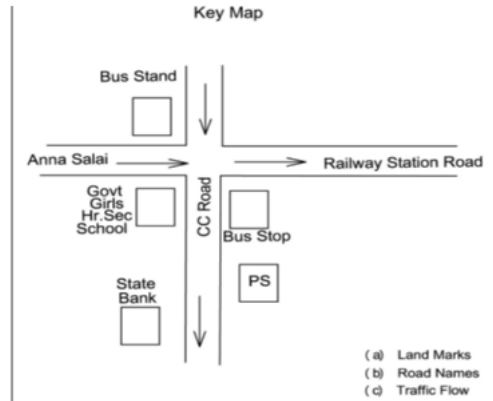

Cad View

Key MAP View