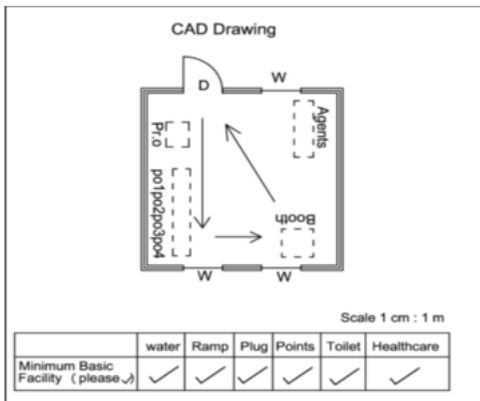

வாக்காளர் பதிவு அலுவலரின்  
கையொப்பம்

Nazri Naksha

Google Map View

Polling Station Building Front View

Polling Station Front View

Cad View

Key MAP View

சட்டமன்றத் தொகுதியின் எண் மற்றும் பெயர் : 66-போளூர்  
பிரிவு எண் மற்றும் பெயர் 1-போளூர் (வ.கி) மற்றும் (பே), வார்டு 2 அண்ணாநகர் 1