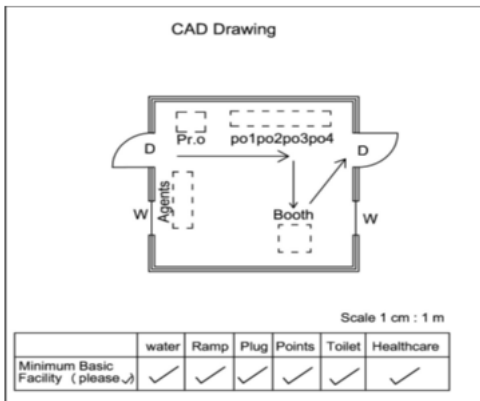

வாக்காளர் பதிவு அலுவலரின்  
கையொப்பம்

Nazri Naksha

Google Map View

Polling Station Building Front View

Polling Station Front View

Cad View

Key MAP View

சட்டமன்றத் தொகுதியின் எண் மற்றும் பெயர் : 66-போளூர்  
பிரிவு எண் மற்றும் பெயர் 1-போளூர் (வ.கி) மற்றும் (பே), வார்டு 1 வீரப்பன் தெரு