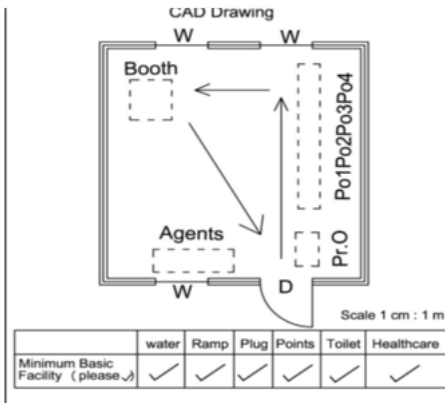

Google Map View

Polling Station Building Front View

Polling Station Front View

Cad View

Key MAP View

சட்டமன்றத் தொகுதியின் எண் மற்றும் பெயர் : 66-போளூர் பிரிவு எண் மற்றும் பெயர் 1-போளூர் (வ.கி) மற்றும் (பே), வார்டு 6 சிந்தாதரிபேட்டை தெரு