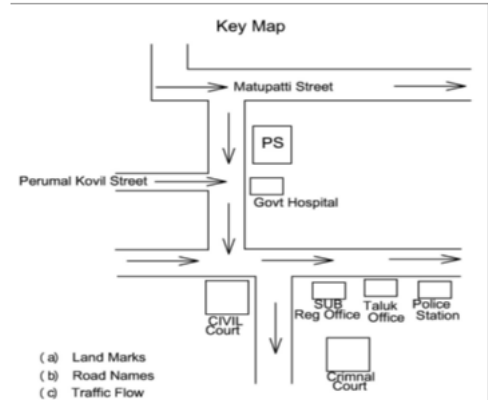

Cad View

Key MAP View