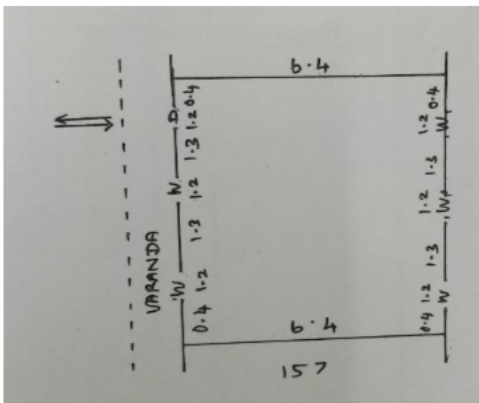

Google Map View

Polling Station Building Front View

Polling Station Front View

Cad View

Key MAP View

சட்டமன்றத் தொகுதியின் எண் மற்றும் பெயர் : 66-போளூர் பிரிவு எண் மற்றும் பெயர் 1-போளூர் (வ.கி) மற்றும் (பே), வாக்கு 9 கம்பர் தெரு