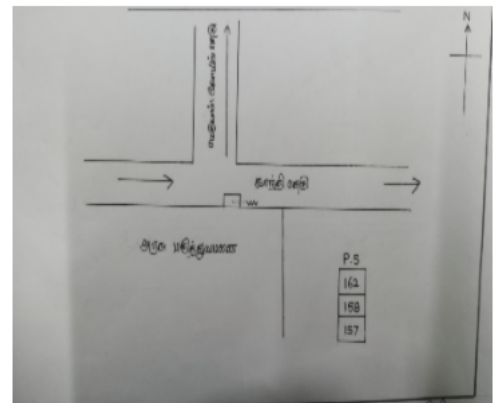

Google Map View

Polling Station Building Front View

Polling Station Front View

Cad View

Key MAP View

சட்டமன்றத் தொகுதியின் எண் மற்றும் பெயர் : 66-போளூர் பிரிவு எண் மற்றும் பெயர் 1-போளூர் (வ.கி) மற்றும் (பே), வாக்கு 9 கம்பர் தெரு