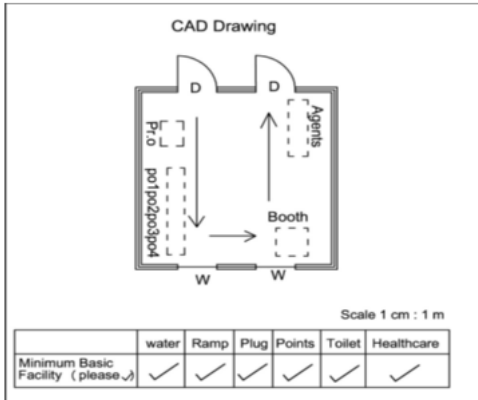

Google Map View

Polling Station Building Front View

Polling Station Front View

Cad View

Key MAP View

1 பெயர் : இந்திராதேவி கணவர் பெயர் : சுந்தரராஜன் வீட்டு எண் : 1 வயது : 62 பாலினம் : பெண் Photo is available TUI0682567	2 பெயர் : ராதா கணவர் பெயர் : குமார் வீட்டு எண் : 1 வயது : 53 பாலினம் : பெண் Photo is available TUI1549526	3 பெயர் : சரண்யா கணவர் பெயர் : பாலுமகேந்திரன் வீட்டு எண் : 1 வயது : 35 பாலினம் : பெண் Photo is available TUI0607622
4 பெயர் : பூர்வித்யா கணவர் பெயர் : முருகேசன் வீட்டு எண் : 1-8 வயது : 40 பாலினம் : பெண் Photo is available TUI0257287	# 5 பெயர் : மோகன்ராஜ் முத்து தந்தை பெயர் : முத்து வீட்டு எண் : எண் 22 வயது : 35 பாலினம் : ஆண் Photo is available TUI0257303	6 பெயர் : சங்கரன் தந்தை பெயர் : விஸ்வநாதன் வீட்டு எண் : 1-A2 வயது : 62 பாலினம் : ஆண் Photo is available TUI0398255
7 பெயர் : வசுமதி கணவர் பெயர் : சங்கரன் வீட்டு எண் : 1-A2 வயது : 48 பாலினம் : பெண் Photo is available TUI0398263	8 பெயர் : சிந்துஜா தந்தை பெயர் : சங்கரன் வீட்டு எண் : 1-A2 வயது : 28 பாலினம் : பெண் Photo is available TUI0870998	9 பெயர் : ஜெகதீசன் தந்தை பெயர் : சங்கரன் வீட்டு எண் : 1/ஏ2 வயது : 24 பாலினம் : ஆண் Photo is available TUI2055804
10 பெயர் : சபரி தந்தை பெயர் : ஜெயக்குமார் வீட்டு எண் : 1-B1 வயது : 34 பாலினம் : ஆண் Photo is available TUI0190231	11 பெயர் : முத்த தந்தை பெயர் : சின்னசாமி வீட்டு எண் : 1-C வயது : 71 பாலினம் : ஆண் Photo is available TUI0257261	12 பெயர் : சூமதி கணவர் பெயர் : விங்கப்பன் வீட்டு எண் : 2 வயது : 47 பாலினம் : பெண் Photo is available GRJ1924307
13 பெயர் : கலையரசி கணவர் பெயர் : பாஸ்கரன் வீட்டு எண் : 2 வயது : 43 பாலினம் : பெண் Photo is available TUI0599290	14 பெயர் : வடிவேல் தந்தை பெயர் : முனுசாமி வீட்டு எண் : 3 வயது : 79 பாலினம் : ஆண் Photo is available TUI1549534	15 பெயர் : பாஞ்சாலை கணவர் பெயர் : வடிவேல் வீட்டு எண் : 3 வயது : 70 பாலினம் : பெண் Photo is available TUI1549542
16 பெயர் : விங்கப்பன் தந்தை பெயர் : சின்னராஜ் வீட்டு எண் : 3 வயது : 50 பாலினம் : ஆண் Photo is available GRJ1901578	17 பெயர் : சங்கீதா கணவர் பெயர் : ஏழில்மாறன் வீட்டு எண் : 3 வயது : 50 பாலினம் : பெண் Photo is available GRJ3607280	18 பெயர் : அன்பழகன் தந்தை பெயர் : ரவி வீட்டு எண் : 3ஏ வயது : 42 பாலினம் : ஆண் Photo is available TUI2074128
19 பெயர் : சத்தியா கணவர் பெயர் : அன்பழகன் வீட்டு எண் : 3ஏ வயது : 33 பாலினம் : பெண் Photo is available TUI2074136	20 பெயர் : ஜெகதீசன் தந்தை பெயர் : சுப்பிரமணி வீட்டு எண் : 4 வயது : 52 பாலினம் : ஆண் Photo is available TUI0056549	21 பெயர் : ரேணுகா கணவர் பெயர் : செல்வம் வீட்டு எண் : 4 வயது : 49 பாலினம் : பெண் Photo is available GRJ3524568
22 பெயர் : அம்சா கணவர் பெயர் : ஜெகதீசன் வீட்டு எண் : 4 வயது : 49 பாலினம் : பெண் Photo is available TUI0056515	23 பெயர் : கீதா கணவர் பெயர் : ஏழுமலை வீட்டு எண் : 4 வயது : 44 பாலினம் : பெண் Photo is available TUI0491506	24 பெயர் : ஜெயந்தி ஏ தந்தை பெயர் : ஏழுமலை வீட்டு எண் : 4/13 வயது : 20 பாலினம் : பெண் Photo is available TUI2205078
25 பெயர் : பவித்ரா தந்தை பெயர் : கலைச்செல்வம் வீட்டு எண் : 4B வயது : 29 பாலினம் : பெண் Photo is available TUI0902601	26 பெயர் : சரண்யா தந்தை பெயர் : கலைச்செல்வம் வீட்டு எண் : 4B வயது : 28 பாலினம் : பெண் Photo is available TUI0902593	27 பெயர் : கார்த்திகேயன் தந்தை பெயர் : ஏழுமலை வீட்டு எண் : 4/பீ1 வயது : 23 பாலினம் : ஆண் Photo is available TUI2045417
28 பெயர் : சுவாதி ஏ தந்தை பெயர் : ஏழுமலை வீட்டு எண் : 4/பீ1 வயது : 22 பாலினம் : பெண் Photo is available TUI2263002	29 பெயர் : பெருமாள் தந்தை பெயர் : முனுசாமி வீட்டு எண் : 5A வயது : 64 பாலினம் : ஆண் Photo is available GRJ3524576	30 பெயர் : பிரவீன் தாயின் பெயர் : பூங்கொடி வீட்டு எண் : 5-B வயது : 34 பாலினம் : ஆண் Photo is available TUI0491480