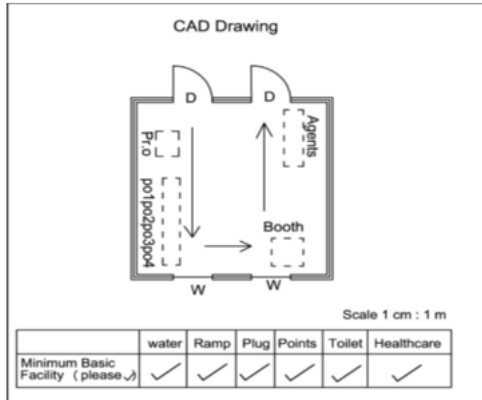

வாக்காளர் பதிவு அலுவலரின்
கையொப்பம்

Nazri Naksha

Google Map View

Polling Station Building Front View

Polling Station Front View

Cad View

Key MAP View

சட்டமன்றத் தொகுதியின் எண் மற்றும் பெயர் : 66-போளூர்
பிரிவு எண் மற்றும் பெயர் 1-போளூர் (வ.கி) மற்றும் (பே), வார்டு 7 பகதூர் தெரு