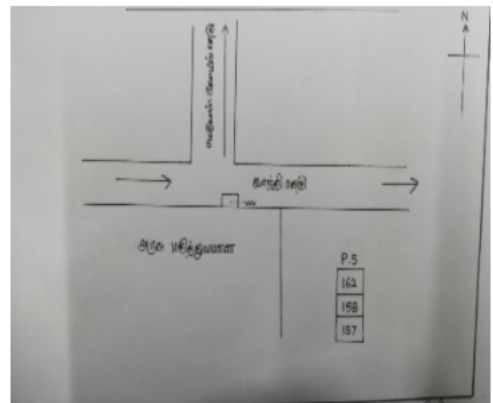

Google Map View

Polling Station Building Front View

Polling Station Front View

Cad View

Key MAP View

சட்டமன்றத் தொகுதியின் எண் மற்றும் பெயர் : 66-போளூர் பிரிவு எண் மற்றும் பெயர் 1-போளூர் (வ.கி) மற்றும் பேரூராட்சி, வார்டு 5 டைவர்ஷன் ரோடு