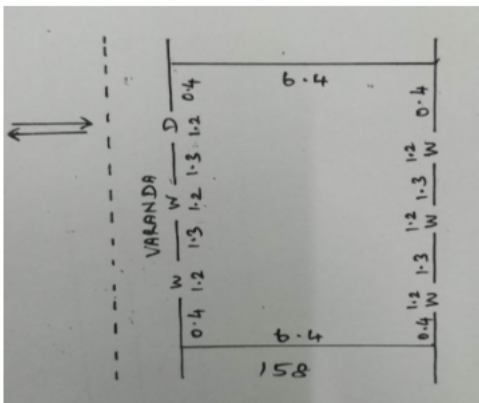

Google Map View

Polling Station Building Front View

Polling Station Front View

Cad View

Key MAP View

சட்டமன்றத் தொகுதியின் எண் மற்றும் பெயர் : 66-போளூர் பிரிவு எண் மற்றும் பெயர் 1-போளூர் (வ.கி) மற்றும் பேரூராட்சி, வார்டு 5 டைவர்ஷன் ரோடு