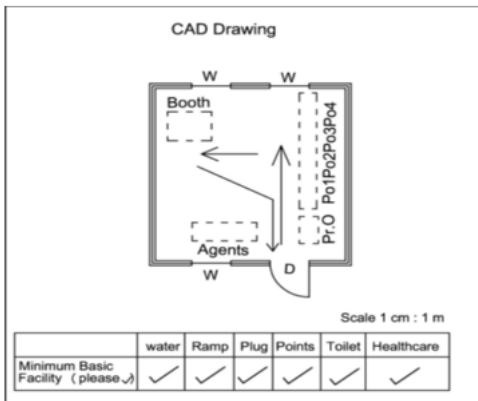

வாக்காளர் பதிவு அலுவலரின்
கையொப்பம்

Nazri Naksha

Google Map View

Polling Station Building Front View

Polling Station Front View

Cad View

Key MAP View

1 பெயர் : கார்த்தி தந்தை பெயர்: சின்னபையன் வீட்டு எண் : 1 வயது : 31 பாலினம் : ஆண்	TUI0738492 Photo is available	2 பெயர் : தசரதன் தந்தை பெயர்: ஆறுமுகம் வீட்டு எண் : 1/4 வயது : 65 பாலினம் : ஆண்	TUI2047272 Photo is available	3 பெயர் : ருக்கு கணவர் பெயர்: பச்சியப்பன் வீட்டு எண் : 1/4 வயது : 54 பாலினம் : பெண்	TUI2047090 Photo is available
4 பெயர் : அருண் குமார் தந்தை பெயர்: பச்சியப்பன் வீட்டு எண் : 1/4 வயது : 33 பாலினம் : ஆண்	TUI2047231 Photo is available	5 பெயர் : பிரேமா கணவர் பெயர்: விஜய குமார் வீட்டு எண் : 317 வயது : 27 பாலினம் : பெண்	TUI2047017 Photo is available	6 பெயர் : தயாநிதிமாறன் தந்தை பெயர்: கோவிந்தன் வீட்டு எண் : 340 வயது : 23 பாலினம் : ஆண்	TUI2046951 Photo is available
7 பெயர் : துரைராஜ் தந்தை பெயர்: குமார் வீட்டு எண் : 360 வயது : 23 பாலினம் : ஆண்	TUI2046944 Photo is available	8 பெயர் : சரிதா கணவர் பெயர்: செல்வன் வீட்டு எண் : 384 வயது : 31 பாலினம் : பெண்	TUI2089803 Photo is available	9 பெயர் : ஜெயக்குமார் தந்தை பெயர்: ஏழுமலை வீட்டு எண் : 385 வயது : 23 பாலினம் : ஆண்	TUI2046878 Photo is available
10 பெயர் : கலையரசன் தந்தை பெயர்: முருகன் கலையரசன் வீட்டு எண் : 392 வயது : 24 பாலினம் : ஆண்	TUI2046977 Photo is available	11 பெயர் : சந்தியா தந்தை பெயர்: சரவணன் வீட்டு எண் : 429 வயது : 24 பாலினம் : பெண்	TUI2046571 Photo is available	12 பெயர் : கவியா கணவர் பெயர்: ஜெய்சங்கர் வீட்டு எண் : 465 வயது : 27 பாலினம் : பெண்	TUI2047041 Photo is available
13 பெயர் : முனுசாமி தந்தை பெயர்: தனபால் வீட்டு எண் : 489 வயது : 76 பாலினம் : ஆண்	TUI1595396 Photo is available	14 பெயர் : அமலா கணவர் பெயர்: முனுசாமி வீட்டு எண் : 489 வயது : 56 பாலினம் : பெண்	TUI1595412 Photo is available	15 பெயர் : சுப்ரமணி தந்தை பெயர்: மந்திரம் வீட்டு எண் : 489 வயது : 54 பாலினம் : ஆண்	GRJ3282662 Photo is available
16 பெயர் : சேகர் தந்தை பெயர்: முனுசாமி வீட்டு எண் : 489 வயது : 27 பாலினம் : ஆண்	TUI1975440 Photo is available	17 பெயர் : பஞ்சாரம் கணவர் பெயர்: முனுசாமி வீட்டு எண் : 490 வயது : 66 பாலினம் : பெண்	TUI1595420 Photo is available	18 பெயர் : ஞானவேலு தந்தை பெயர்: பஞ்சாட்சரம் வீட்டு எண் : 490 வயது : 36 பாலினம் : ஆண்	GRJ3600715 Photo is available
19 பெயர் : ஜயா சுதா கணவர் பெயர்: ஞானவேலு வீட்டு எண் : 490 வயது : 28 பாலினம் : பெண்	TUI2069243 Photo is available	20 பெயர் : சின்னபையன் தந்தை பெயர்: பரசுராமன் வீட்டு எண் : 491 வயது : 59 பாலினம் : ஆண்	GRJ2476398 Photo is available	21 பெயர் : நவநீதம் கணவர் பெயர்: பரசுராமன் வீட்டு எண் : 491 வயது : 53 பாலினம் : பெண்	GRJ2476703 Photo is available
22 பெயர் : புஷ்பா கணவர் பெயர்: ரவி வீட்டு எண் : 491 வயது : 53 பாலினம் : பெண்	GRJ2476315 Photo is available	23 பெயர் : வினோத் தந்தை பெயர்: ரவி வீட்டு எண் : 491 வயது : 28 பாலினம் : ஆண்	TUI0872309 Photo is available	24 பெயர் : நந்தினி தந்தை பெயர்: சின்னபையன் வீட்டு எண் : 491-A வயது : 29 பாலினம் : பெண்	TUI0786962 Photo is available
25 பெயர் : வீரப்பன் தந்தை பெயர்: சின்னகுழந்தை வீட்டு எண் : 493 வயது : 55 பாலினம் : ஆண்	TUI1595438 Photo is available	26 பெயர் : மஞ்சளா கணவர் பெயர்: வீரப்பன் வீட்டு எண் : 493 வயது : 47 பாலினம் : பெண்	GRJ2476687 Photo is available	27 பெயர் : ராஜேஷ் தந்தை பெயர்: வீரப்பன் வீட்டு எண் : 493 வயது : 27 பாலினம் : ஆண்	TUI1004175 Photo is available
28 பெயர் : சுரேஷ் தந்தை பெயர்: வீரப்பன் வீட்டு எண் : 493 வயது : 25 பாலினம் : ஆண்	TUI2069433 Photo is available	29 பெயர் : குப்பு கணவர் பெயர்: குப்பன் வீட்டு எண் : 494 வயது : 53 பாலினம் : பெண்	TUI1595446 Photo is available	30 பெயர் : நாகம்மாள் கணவர் பெயர்: ஏழுமலை வீட்டு எண் : 495 வயது : 44 பாலினம் : பெண்	GRJ2476323 Photo is available