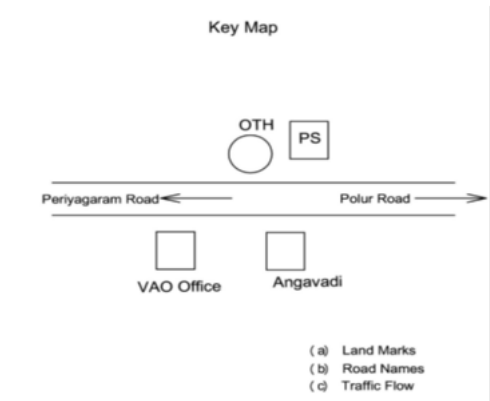

Cad View

Key MAP View