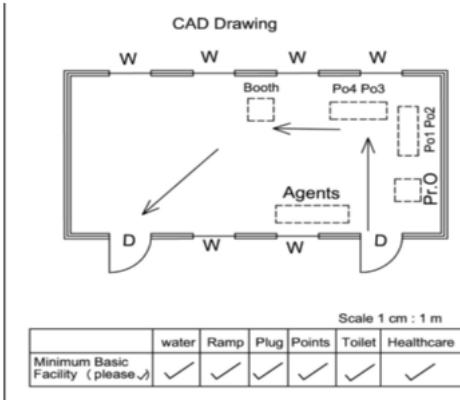

Google Map View

Polling Station Building Front View

Polling Station Front View

Cad View

Key MAP View

சட்டமன்றத் தொகுதியின் எண் மற்றும் பெயர் : 66-போளூர்
பிரிவு எண் மற்றும் பெயர் 1-வெண்மணி (வ.கி) மற்றும் (ஊ), வார்டு 1 ஆதிதிராவிடர்காலனி