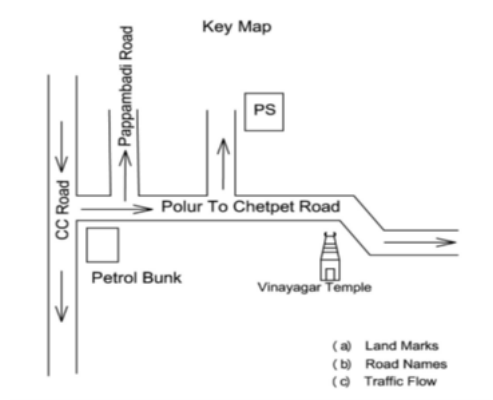

Google Map View

Polling Station Building Front View

Polling Station Front View

Cad View

Key MAP View

சட்டமன்றத் தொகுதியின் எண் மற்றும் பெயர் : 66-போளூர்
பிரிவு எண் மற்றும் பெயர் 1-வெண்மணி (வ.கி) மற்றும் (ஊ), வார்டு 1 ஆதிதிராவிடர்காலனி