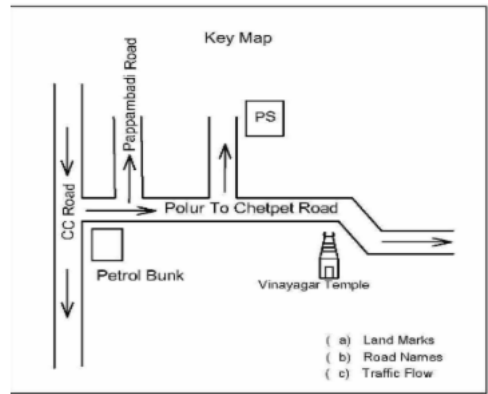

Cad View

Key MAP View