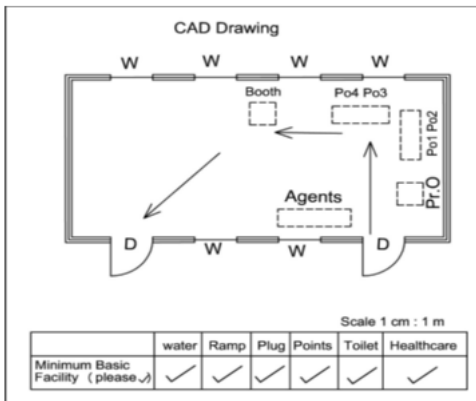

Google Map View

Polling Station Building Front View

Polling Station Front View

Cad View

Key MAP View

சட்டமன்றத் தொகுதியின் எண் மற்றும் பெயர் : 66-பேளூர் பிரிவு எண் மற்றும் பெயர் 1-வெண்மணி (வ.கி) மற்றும் (ஊ), வார்டு 3 வீட்டுவசதிவாரியம் அ குரூப்