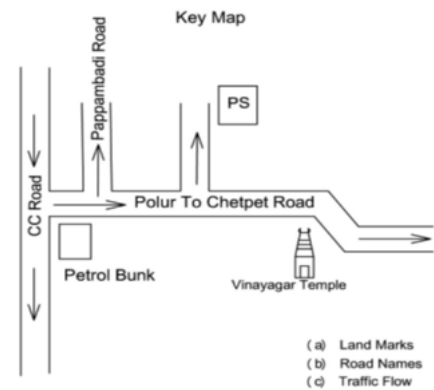

Google Map View

Polling Station Building Front View

Polling Station Front View

Cad View

Key MAP View

சட்டமன்றத் தொகுதியின் எண் மற்றும் பெயர் : 66-பேளூர் பிரிவு எண் மற்றும் பெயர் 1-வெண்மணி (வ.கி) மற்றும் (ஊ), வார்டு 3 வீட்டுவசதிவாரியம் அ குரூப்