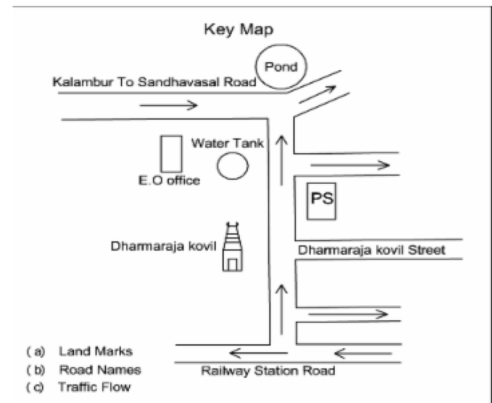

வாக்காளர் பதிவு அலுவலரின்  
கையொப்பம்

Nazri Naksha

Google Map View

Polling Station Building Front View

Polling Station Front View

Cad View

Key MAP View

சட்டமன்றத் தொகுதியின் எண் மற்றும் பெயர் : 66-போளூர் பிரிவு எண் மற்றும் பெயர் 1-அலியாபாத்(வ.கி), களம்பூர்(சி.ஊ), வார்டு 4 நடுத் தெரு