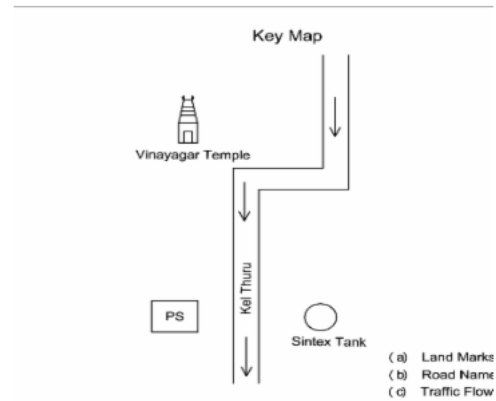

Cad View

Key MAP View