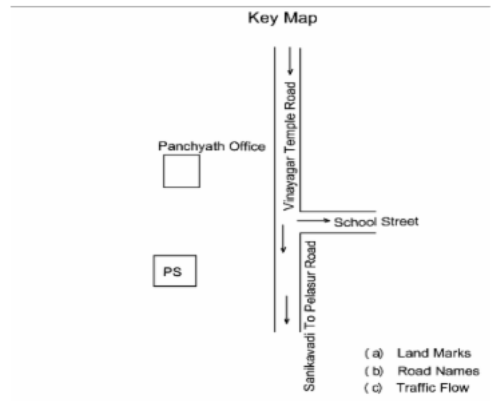

Google Map View

Polling Station Building Front View

Polling Station Front View

Cad View

Key MAP View

சட்டமன்றத் தொகுதியின் எண் மற்றும் பெயர் : 66-போளூர்
பிரிவு எண் மற்றும் பெயர் 1-சனிக்கவாடி (வ.கி) மற்றும் (உ), வார்டு 1 இலங்கியம்மன் கோவில் தெரு