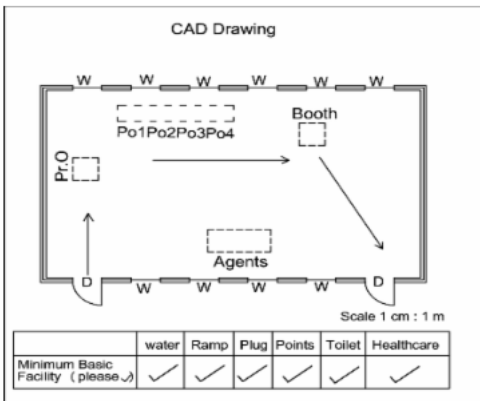

Google Map View

Polling Station Building Front View

Polling Station Front View

Cad View

Key MAP View

சட்டமன்றத் தொகுதியின் எண் மற்றும் பெயர் : 66-போளூர்
பிரிவு எண் மற்றும் பெயர் 1-சனிக்கவாடி (வ.கி) மற்றும் (உ), வார்டு 1 இலங்கியம்மன் கோவில் தெரு