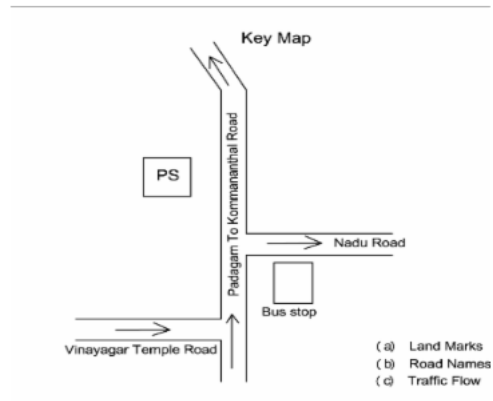

Cad View

Key MAP View