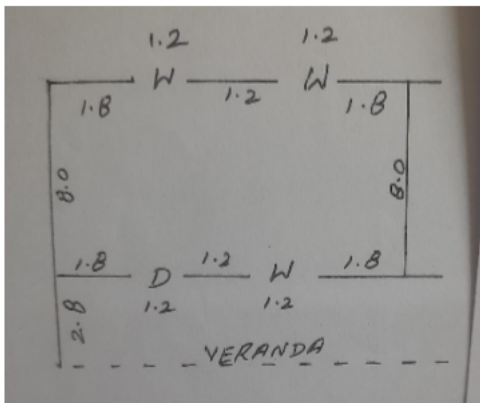

Cad View

Key MAP View