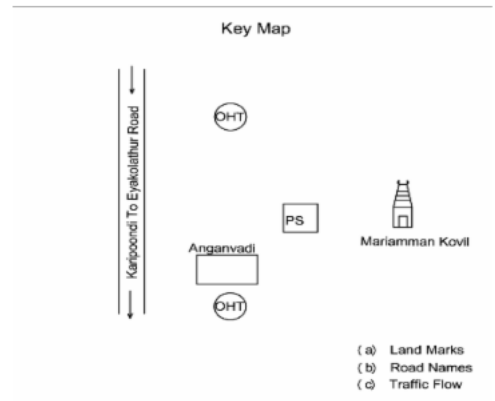

Google Map View

Polling Station Building Front View

Polling Station Front View

Cad View

Key MAP View

1 பெயர் : ரஞ்சித்குமார் தந்தை பெயர்: முகுந்தன் வீட்டு எண் : 3/8 வயது : 23 பாலினம் : ஆண் Photo is available	TUI2089001	2 பெயர் : கிஷோர் வே தந்தை பெயர்: வேலாயுதம் வீட்டு எண் : 35 வயது : 19 பாலினம் : ஆண் Photo is available	TUI2283307	S2 3 பெயர் : வசந்தகுமார் தந்தை பெயர்: சுரேஷ் வீட்டு எண் : 11/2 வயது : 23 பாலினம் : ஆண் Photo is available	TUI2136281
4 பெயர் : தமிழ்செல்வி கணவர் பெயர்: முருகன் வீட்டு எண் : 136 வயது : 45 பாலினம் : பெண் Photo is available	TUI2047819	5 பெயர் : சாந்தி தந்தை பெயர்: பொன்னுசாமி வீட்டு எண் : 198 வயது : 49 பாலினம் : பெண் Photo is available	JXX4877692	6 பெயர் : சரண் தந்தை பெயர்: சிவக்குமார் வீட்டு எண் : 248 வயது : 24 பாலினம் : ஆண் Photo is available	TUI1992841
7 பெயர் : சரஸ்வதி கணவர் பெயர்: தணிகாசலம் வீட்டு எண் : 258 வயது : 50 பாலினம் : பெண் Photo is available	JXX4877700	8 பெயர் : சதீஷ் தந்தை பெயர்: சந்திரசேகர் வீட்டு எண் : 268 வயது : 22 பாலினம் : ஆண் Photo is available	TUI2136299	9 பெயர் : கவிதா தந்தை பெயர்: சிவலிங்கம் வீட்டு எண் : 275/பி வயது : 25 பாலினம் : பெண் Photo is available	TUI1070614
10 பெயர் : உஷா கணவர் பெயர்: கிருஷ்ணமூர்த்தி வீட்டு எண் : 287 வயது : 45 பாலினம் : பெண் Photo is available	TUI0382770	11 பெயர் : நவீனா தந்தை பெயர்: கிருஷ்ணமூர்த்தி வீட்டு எண் : 287 வயது : 33 பாலினம் : பெண் Photo is available	TUI0340810	12 பெயர் : மகேந்திரன் தந்தை பெயர்: மோகன் வீட்டு எண் : 290 வயது : 33 பாலினம் : ஆண் Photo is available	TUI0340844
13 பெயர் : பிரியங்கா தந்தை பெயர்: மகேந்திரன் வீட்டு எண் : 290 வயது : 31 பாலினம் : பெண் Photo is available	TUI2112167	14 பெயர் : பூர்ணிமா தந்தை பெயர்: ரவிக்குமார் வீட்டு எண் : 291 வயது : 30 பாலினம் : பெண் Photo is available	AAQ0560086	15 பெயர் : மகராசன் தந்தை பெயர்: தட்சணாமூர்த்தி வீட்டு எண் : 297 வயது : 34 பாலினம் : ஆண் Photo is available	TUI0340836
#2 16 பெயர் : தீபிகா ராஜேந்தரன் தந்தை பெயர்: ராஜேந்திரன் வீட்டு எண் : 300 வயது : 26 பாலினம் : பெண் Photo is available	TUI1023373	17 பெயர் : ஏழுமலை தந்தை பெயர்: கண்ணன் வீட்டு எண் : 338 வயது : 43 பாலினம் : ஆண் Photo is available	JXX3307808	18 பெயர் : கனகா கணவர் பெயர்: ஏழுமலை வீட்டு எண் : 338 வயது : 31 பாலினம் : பெண் Photo is available	TUI0790295
19 பெயர் : சுதாகர் தந்தை பெயர்: ஏழுமலை வீட்டு எண் : 338 வயது : 20 பாலினம் : ஆண் Photo is available	TUI2225407	20 பெயர் : தேவயானி தந்தை பெயர்: பிச்சாண்டி வீட்டு எண் : 342 வயது : 22 பாலினம் : பெண் Photo is available	TUI2189165	21 பெயர் : குமார் தந்தை பெயர்: ஜெயபாலன் வீட்டு எண் : 348 வயது : 32 பாலினம் : ஆண் Photo is available	TUI0499129
22 பெயர் : லலிதா கணவர் பெயர்: ஆறுமுகம் வீட்டு எண் : 350 வயது : 42 பாலினம் : பெண் Photo is available	GRJ2476695	23 பெயர் : வெங்கடேசன் தந்தை பெயர்: தவமணி வீட்டு எண் : 352 வயது : 41 பாலினம் : ஆண் Photo is available	TUI0499137	24 பெயர் : திவ்யா தந்தை பெயர்: வெங்கடேசன் வீட்டு எண் : 353 வயது : 32 பாலினம் : பெண் Photo is available	TUI0790154
25 பெயர் : காயத்ரி தந்தை பெயர்: சரவணன் வீட்டு எண் : 354 வயது : 23 பாலினம் : பெண் Photo is available	TUI2161289	26 பெயர் : தீபா தந்தை பெயர்: சரவணன் வீட்டு எண் : 354 வயது : 21 பாலினம் : பெண் Photo is available	TUI2161255	27 பெயர் : சந்தியா தந்தை பெயர்: வெங்கடேசன் வீட்டு எண் : 356 வயது : 22 பாலினம் : பெண் Photo is available	TUI2189256
28 பெயர் : முனியாண்டி தந்தை பெயர்: ஆறுமுகம் வீட்டு எண் : 359 வயது : 34 பாலினம் : ஆண் Photo is available	TUI0499152	29 பெயர் : அனுசுயா கணவர் பெயர்: முனியாண்டி வீட்டு எண் : 359 வயது : 30 பாலினம் : பெண் Photo is available	TUI2163533	30 பெயர் : லோகன் தந்தை பெயர்: சுந்தரேசன் வீட்டு எண் : 362 வயது : 38 பாலினம் : ஆண் Photo is available	TUI0064147