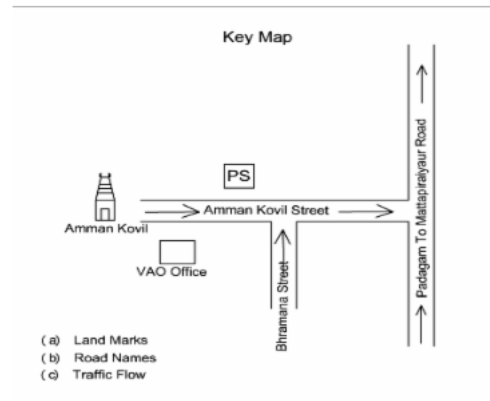

Cad View

Key MAP View