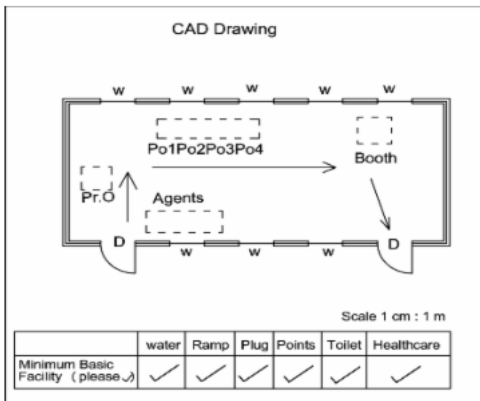

வாக்காளர் பதிவு அலுவலரின்
கையொப்பம்

Nazri Naksha

Google Map View

Polling Station Building Front View

Polling Station Front View

Cad View

Key MAP View

சட்டமன்றத் தொகுதியின் எண் மற்றும் பெயர் : 66-போளூர் பிரிவு எண் மற்றும் பெயர் 1-செம்மியமங்கலம் (வ.கி) மற்றும் (ஊ), வார்டு 1 கருணீகர் தெரு