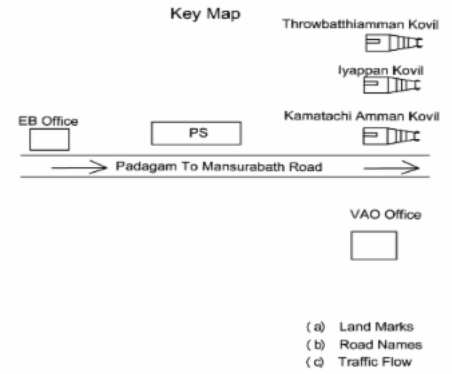

Google Map View

Polling Station Building Front View

Polling Station Front View

Cad View

Key MAP View

சட்டமன்றத் தொகுதியின் எண் மற்றும் பெயர் : 66-போளூர் பிரிவு எண் மற்றும் பெயர் 1-மன்சூராபாத் (வ.கி) மற்றும் (ஊ), வார்டு 1 அஞ்சலகதெரு