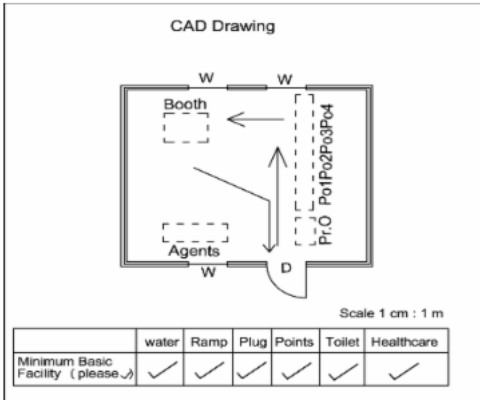

Google Map View

Polling Station Building Front View

Polling Station Front View

Cad View

Key MAP View

சட்டமன்றத் தொகுதியின் எண் மற்றும் பெயர் : 66-போளூர் பிரிவு எண் மற்றும் பெயர் 1-மன்சூராபாத் (வ.கி) மற்றும் (ஊ), வார்டு 1 அஞ்சலகதெரு