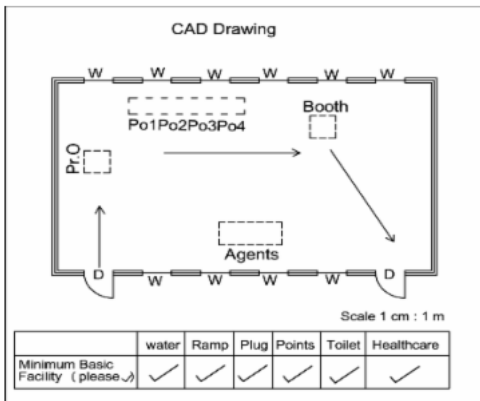

வாக்காளர் பதிவு அலுவலரின்
கையொப்பம்

Nazri Naksha

Google Map View

Polling Station Building Front View

Polling Station Front View

Cad View

Key MAP View

1 பெயர் : ஐயப்பன் தந்தை பெயர் : முருகேசன் வீட்டு எண் : 110 வயது : 32 பாலினம் : ஆண்	TUI0504092 Photo is available	2 பெயர் : விஷ்ணு தந்தை பெயர் : ஏழுமலை வீட்டு எண் : 124இ வயது : 23 பாலினம் : ஆண்	TUI2058089 Photo is available	3 பெயர் : மோகன் தந்தை பெயர் : நீலகண்டன் வீட்டு எண் : 136 வயது : 32 பாலினம் : ஆண்	TUI0504084 Photo is available
4 பெயர் : சடையாண்டி தந்தை பெயர் : பச்சியப்பன் வீட்டு எண் : 164 வயது : 28 பாலினம் : ஆண்	TUI0974048 Photo is available	5 பெயர் : முரளி தந்தை பெயர் : சம்பத் வீட்டு எண் : 184 வயது : 26 பாலினம் : ஆண்	TUI2179943 Photo is available	6 பெயர் : சுந்தரம் தந்தை பெயர் : சம்பத் வீட்டு எண் : 184 வயது : 24 பாலினம் : ஆண்	TUI2180107 Photo is available
7 பெயர் : அஸ்வினி கணவர் பெயர் : மணிகண்டன் வீட்டு எண் : 247 வயது : 28 பாலினம் : பெண்	TUI0876847 Photo is available	8 பெயர் : வேலாயுதம் தந்தை பெயர் : சின்னசாமி வீட்டு எண் : 254 வயது : 56 பாலினம் : ஆண்	TUI1730324 Photo is available	9 பெயர் : ராஜாமணி தந்தை பெயர் : மணி வீட்டு எண் : 280 வயது : 49 பாலினம் : ஆண்	TUI1730340 Photo is available
10 பெயர் : மணிகண்டன் தந்தை பெயர் : ராஜாமணி வீட்டு எண் : 280 வயது : 22 பாலினம் : ஆண்	TUI2115764 Photo is available	11 பெயர் : சூளி கணவர் பெயர் : கோவிந்து வீட்டு எண் : 282 வயது : 76 பாலினம் : பெண்	TUI1730357 Photo is available	12 பெயர் : அண்ணாச்சி தந்தை பெயர் : கோவிந்து வீட்டு எண் : 282 வயது : 66 பாலினம் : ஆண்	TUI1730365 Photo is available
13 பெயர் : சாந்தி இதரர் பெயர் : பாஸ்கரன் வீட்டு எண் : 282 வயது : 56 பாலினம் : பெண்	TUI1730373 Photo is available	14 பெயர் : முனியம்மாள் கணவர் பெயர் : அண்ணாச்சி வீட்டு எண் : 282 வயது : 43 பாலினம் : பெண்	TUI0504001 Photo is available	15 பெயர் : முனுசாமி தந்தை பெயர் : பொன்னுசாமி வீட்டு எண் : 285 வயது : 81 பாலினம் : ஆண்	TUI1730381 Photo is available
16 பெயர் : கன்னியம்மாள் கணவர் பெயர் : முனுசாமி வீட்டு எண் : 285 வயது : 73 பாலினம் : பெண்	TUI1730399 Photo is available	17 பெயர் : சின்னம்மாள் கணவர் பெயர் : கிருஷ்ணன் வீட்டு எண் : 287 வயது : 86 பாலினம் : பெண்	TUI1730407 Photo is available	18 பெயர் : காசி கணவர் பெயர் : பூங்காவனம் வீட்டு எண் : 288 வயது : 66 பாலினம் : பெண்	TUI1730415 Photo is available
19 பெயர் : முத்துலட்சுமி கணவர் பெயர் : காசி வீட்டு எண் : 289 வயது : 61 பாலினம் : பெண்	TUI1730423 Photo is available	20 பெயர் : ஞானவேல் தந்தை பெயர் : காசி வீட்டு எண் : 289 வயது : 38 பாலினம் : ஆண்	TUI0974022 Photo is available	21 பெயர் : சாந்தி கணவர் பெயர் : ஞானவேல் வீட்டு எண் : 289 வயது : 34 பாலினம் : பெண்	TUI0974030 Photo is available
22 பெயர் : குள்ளம்மாள் கணவர் பெயர் : சின்னப்பையன் வீட்டு எண் : 292 வயது : 81 பாலினம் : பெண்	TUI1730449 Photo is available	23 பெயர் : சிவகாமி கணவர் பெயர் : பாஸ்கரன் வீட்டு எண் : 295 வயது : 59 பாலினம் : பெண்	TUI1730472 Photo is available	24 பெயர் : அண்ணாமலை தந்தை பெயர் : இரங்கசாமி வீட்டு எண் : 297 வயது : 66 பாலினம் : ஆண்	TUI1730480 Photo is available
25 பெயர் : லட்சுமி கணவர் பெயர் : அண்ணாமலை வீட்டு எண் : 297 வயது : 64 பாலினம் : பெண்	TUI1730498 Photo is available	26 பெயர் : கன்னியம்மாள் கணவர் பெயர் : வேலு வீட்டு எண் : 298 வயது : 56 பாலினம் : பெண்	TUI1730506 Photo is available	27 பெயர் : முருகன் தந்தை பெயர் : நடராஜன் வீட்டு எண் : 299 வயது : 45 பாலினம் : ஆண்	JXX2382398 Photo is available
28 பெயர் : சங்கரி கணவர் பெயர் : முருகன் வீட்டு எண் : 299 வயது : 39 பாலினம் : பெண்	TUI0343657 Photo is available	29 பெயர் : பவித்ரா மு தந்தை பெயர் : முருகன் வீட்டு எண் : 299 வயது : 21 பாலினம் : பெண்	TUI2283034 Photo is available	30 பெயர் : பாவனா மு தந்தை பெயர் : முருகன் வீட்டு எண் : 299 வயது : 19 பாலினம் : பெண்	TUI2283042 Photo is available