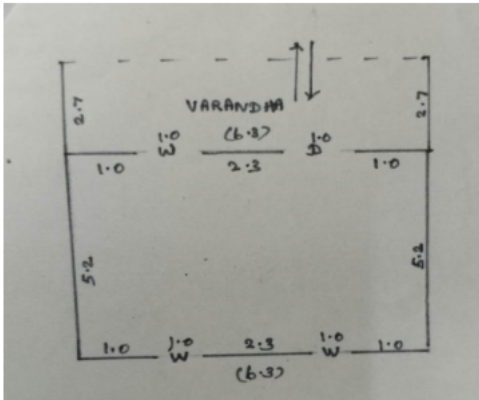

Google Map View

Polling Station Building Front View

Polling Station Front View

Cad View

Key MAP View

1 பெயர் : ராஜேஸ்வரி கணவர் பெயர்: ஆண்டியப்பன் வீட்டு எண் : 1 வயது : 61 பாலினம் : பெண் Photo is available TUI0271072	2 பெயர் : சாந்தி கணவர் பெயர்: குப்புராஜ் வீட்டு எண் : 1 வயது : 45 பாலினம் : பெண் Photo is available TUI0271015	3 பெயர் : தங்கராஜ் தந்தை பெயர்: ஆண்டியப்பன் வீட்டு எண் : 1 வயது : 34 பாலினம் : ஆண் Photo is available TUI0271031
4 பெயர் : ராஜேஷ் தந்தை பெயர்: ராஜாமணி வீட்டு எண் : 1 வயது : 34 பாலினம் : ஆண் Photo is available TUI0504456	5 பெயர் : வசந்தா கணவர் பெயர்: கோபால் வீட்டு எண் : 2 வயது : 50 பாலினம் : பெண் Photo is available TUI1742352	6 பெயர் : சரஸ்வதி கணவர் பெயர்: சந்திரபாபு வீட்டு எண் : 4 வயது : 57 பாலினம் : பெண் Photo is available TUI1742386
7 பெயர் : பச்சையம்மாள் கணவர் பெயர்: எத்திராஜி வீட்டு எண் : 5 வயது : 66 பாலினம் : பெண் Photo is available TUI1742394	8 பெயர் : காசியம்மாள் கணவர் பெயர்: கிருஷ்ணன் வீட்டு எண் : 6 வயது : 82 பாலினம் : பெண் Photo is available TUI2119881	9 பெயர் : ராஜாமணி தந்தை பெயர்: கிஷ்டப்பன் வீட்டு எண் : 6 வயது : 59 பாலினம் : ஆண் Photo is available TUI1742402
10 பெயர் : சாந்தி கணவர் பெயர்: மணி வீட்டு எண் : 6 வயது : 52 பாலினம் : பெண் Photo is available CHP4857728	11 பெயர் : தமிழரசி தந்தை பெயர்: மணி வீட்டு எண் : 6 வயது : 37 பாலினம் : பெண் Photo is available TUI0794438	12 பெயர் : மாலதி கணவர் பெயர்: ஆரிமுத்து வீட்டு எண் : 6 வயது : 30 பாலினம் : பெண் Photo is available TUI2174316
13 பெயர் : பிரியங்கா கணவர் பெயர்: ராஜேஷ் வீட்டு எண் : 6 வயது : 24 பாலினம் : பெண் Photo is available TUI2119907	14 பெயர் : தியாகராஜன் தந்தை பெயர்: ஆண்டியப்பன் வீட்டு எண் : 7 வயது : 41 பாலினம் : ஆண் Photo is available TUI0741876	15 பெயர் : செல்வக்குமாரி தந்தை பெயர்: ஆண்டியப்பன் வீட்டு எண் : 7 வயது : 28 பாலினம் : பெண் Photo is available TUI0998757
16 பெயர் : சாந்தி கணவர் பெயர்: சேகர் வீட்டு எண் : 10 வயது : 57 பாலினம் : பெண் Photo is available TUI1742410	17 பெயர் : அருண் தாயின் பெயர்: சாந்தி வீட்டு எண் : 10 வயது : 37 பாலினம் : ஆண் Photo is available TUI0271080	18 பெயர் : பிரசாத் தாயின் பெயர்: சாந்தி வீட்டு எண் : 10 வயது : 33 பாலினம் : ஆண் Photo is available TUI0504431
19 பெயர் : அம்பிகா கணவர் பெயர்: அருண் வீட்டு எண் : 10 வயது : 32 பாலினம் : பெண் Photo is available TUI0834242	20 பெயர் : விஜய் தாயின் பெயர்: சாந்தி வீட்டு எண் : 10 வயது : 30 பாலினம் : ஆண் Photo is available TUI0691485	21 பெயர் : தரணி கணவர் பெயர்: பிரசாத் வீட்டு எண் : 10 வயது : 27 பாலினம் : பெண் Photo is available TUI2174373
22 பெயர் : பரதன் தந்தை பெயர்: பெருமாள் வீட்டு எண் : 11 வயது : 57 பாலினம் : ஆண் Photo is available TUI1742436	23 பெயர் : நடராஜன் தந்தை பெயர்: சின்னப்பன் வீட்டு எண் : 12 வயது : 69 பாலினம் : ஆண் Photo is available TUI1742444	24 பெயர் : தியாகராஜன் தந்தை பெயர்: நடராஜன் வீட்டு எண் : 12 வயது : 40 பாலினம் : ஆண் Photo is available CHP4857629
25 பெயர் : சுதாகர் தந்தை பெயர்: நடராஜன் வீட்டு எண் : 12 வயது : 39 பாலினம் : ஆண் Photo is available TUI0271023	26 பெயர் : ஆர்த்திஸ்வரி கணவர் பெயர்: சுதாகர் வீட்டு எண் : 12 வயது : 37 பாலினம் : பெண் Photo is available TUI0741884	27 பெயர் : ஜாலியம்மாள் கணவர் பெயர்: சூரியகாந்தன் வீட்டு எண் : 13 வயது : 57 பாலினம் : பெண் Photo is available TUI1742469
28 பெயர் : ஜெயலலிதா கணவர் பெயர்: சந்திரகாந்தன் வீட்டு எண் : 13 வயது : 54 பாலினம் : பெண் Photo is available CHP4857637	29 பெயர் : பத்திரநாராயணன் தந்தை பெயர்: துரைசாமி வீட்டு எண் : 15 வயது : 83 பாலினம் : ஆண் Photo is available TUI0207886	30 பெயர் : கெஜலட்சுமி தந்தை பெயர்: பத்திரநாராயணன் வீட்டு எண் : 15 வயது : 45 பாலினம் : பெண் Photo is available CHP4719878