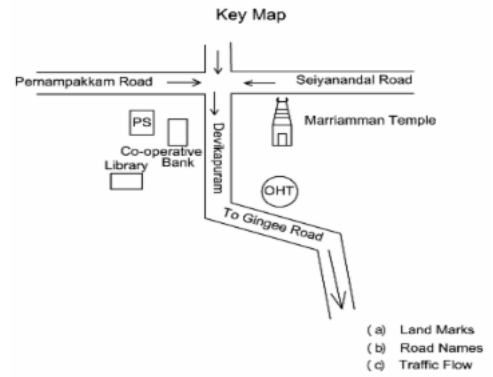

Cad View

Key MAP View