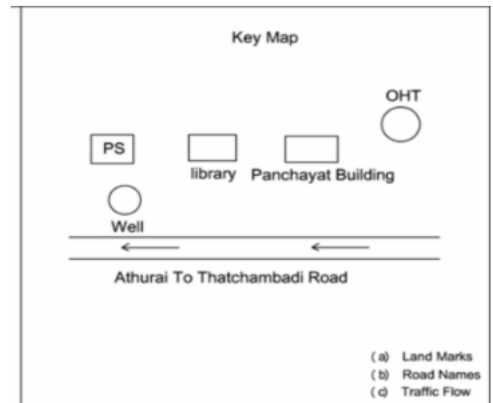

Google Map View

Polling Station Building Front View

Polling Station Front View

Cad View

Key MAP View

சட்டமன்றத் தொகுதியின் எண் மற்றும் பெயர் : 66-போளூர்
பிரிவு எண் மற்றும் பெயர் 1-ஆத்துரை (வ.கி) மற்றும் (ஊ), வார்டு 1 ரோட்டுத்தெருநடுபகுதி