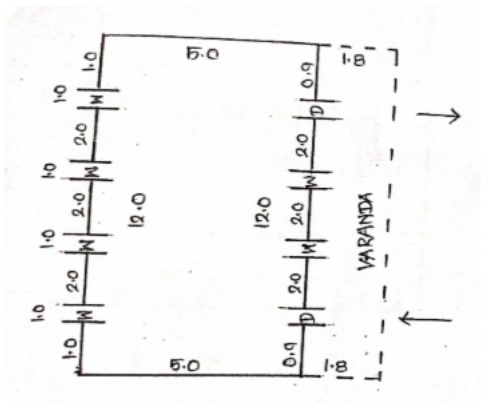

Google Map View

Polling Station Building Front View

Polling Station Front View

Cad View

Key MAP View

சட்டமன்றத் தொகுதியின் எண் மற்றும் பெயர் : 66-போளூர்
பிரிவு எண் மற்றும் பெயர் 1-ஆத்துரை (வ.கி) மற்றும் (ஊ), வார்டு 1 ரோட்டுத்தெருநடுபகுதி