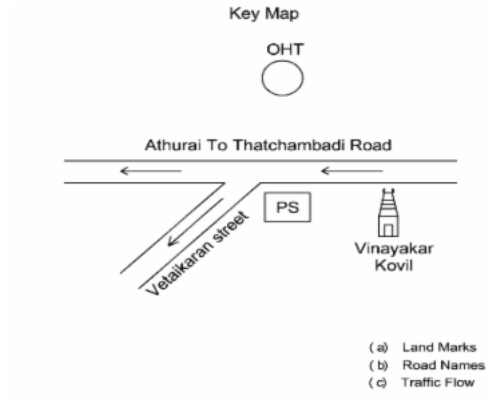

Cad View

Key MAP View