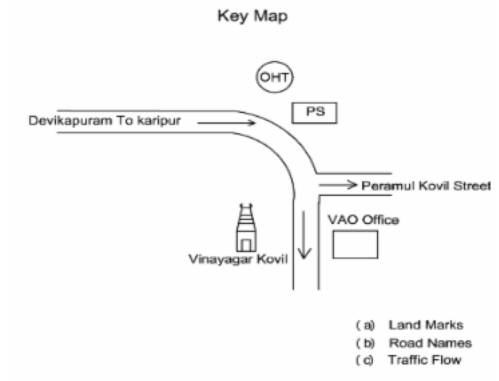

Cad View

Key MAP View