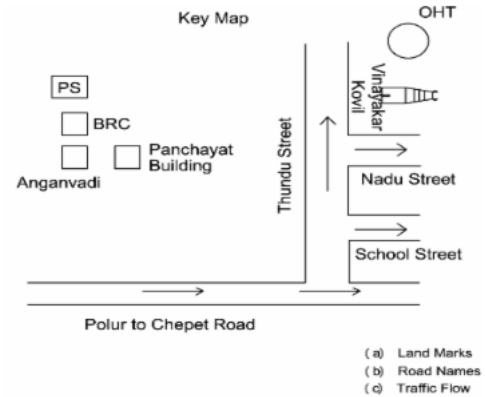

Google Map View

Polling Station Building Front View

Polling Station Front View

Cad View

Key MAP View

சட்டமன்றத் தொகுதியின் எண் மற்றும் பெயர் : 66-பேளூர் பிரிவு எண் மற்றும் பெயர் 1-நம்பேடு (வ.கி) மற்றும் (உஈ), வார்டு 1 பள்ளத்தெரு