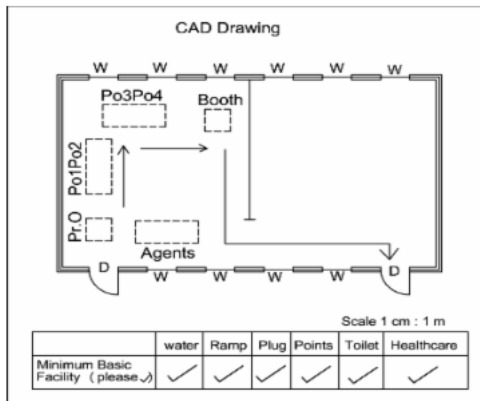

Google Map View

Polling Station Building Front View

Polling Station Front View

Cad View

Key MAP View

சட்டமன்றத் தொகுதியின் எண் மற்றும் பெயர் : 66-பேளூர் பிரிவு எண் மற்றும் பெயர் 1-நம்பேடு (வ.கி) மற்றும் (உஈ), வார்டு 1 பள்ளத்தெரு