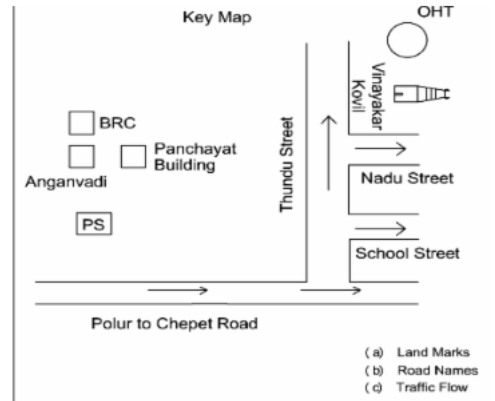

வாக்காளர் பதிவு அலுவலரின்
கையொப்பம்

Nazri Naksha

Google Map View

Polling Station Building Front View

Polling Station Front View

Cad View

Key MAP View

சட்டமன்றத் தொகுதியின் எண் மற்றும் பெயர் : 66-போளூர் பிரிவு எண் மற்றும் பெயர் 1-நம்பேடு (வ.கி) மற்றும் (ஊ), வார்டு 2 பள்ளிக்கூடத்தெரு