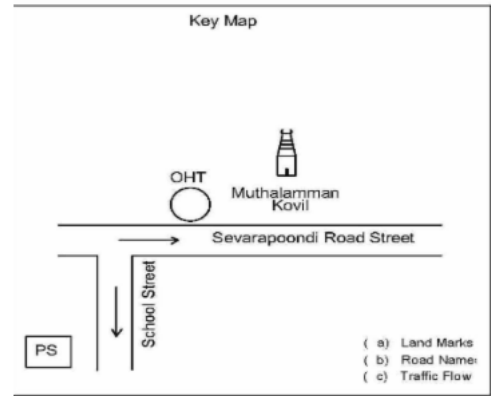

Key MAP View