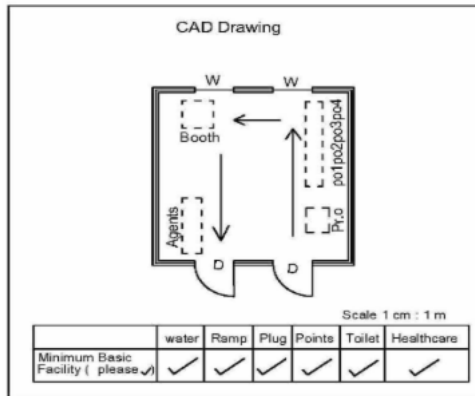

Google Map View

Polling Station Building Front View

Polling Station Front View

Cad View

Key MAP View

1 பெயர் : சாமந்தி தந்தை பெயர்: துரைசாமி வீட்டு எண் : 1 வயது : 56 பாலினம் : பெண் Photo is available TUI0695189	2 பெயர் : சந்தியா தந்தை பெயர்: குமார் வீட்டு எண் : 1-2 வயது : 30 பாலினம் : பெண் Photo is available TUI0695007	3 பெயர் : மீனாட்சி கணவர் பெயர்: ரமேஷ் வீட்டு எண் : 1-14 வயது : 43 பாலினம் : பெண் Photo is available TUI0069955
4 பெயர் : பூவண்ணன் தந்தை பெயர்: லட்சுமணன் வீட்டு எண் : 1-14 வயது : 39 பாலினம் : ஆண் Photo is available TUI0131326	5 பெயர் : ஜெயசீலன் தந்தை பெயர்: வெங்கடேசன் வீட்டு எண் : 1-29 வயது : 35 பாலினம் : ஆண் Photo is available TUI0131342	6 பெயர் : வெங்கடேசன் தந்தை பெயர்: அண்ணாமலை வீட்டு எண் : 1-41 வயது : 39 பாலினம் : ஆண் Photo is available TUI0069963
7 பெயர் : குமார் தந்தை பெயர்: ராமசாமி வீட்டு எண் : 2 வயது : 59 பாலினம் : ஆண் Photo is available TUI1676154	8 பெயர் : அமுதா கணவர் பெயர்: குமார் வீட்டு எண் : 2 வயது : 53 பாலினம் : பெண் Photo is available TUI1676162	9 பெயர் : சதீஷ் தந்தை பெயர்: குமார் வீட்டு எண் : 2 வயது : 32 பாலினம் : ஆண் Photo is available TUI0613240
10 பெயர் : தினேஷ்குமார் தந்தை பெயர்: முனியன் வீட்டு எண் : 2-36 வயது : 38 பாலினம் : ஆண் Photo is available TUI0131375	11 பெயர் : பிரியங்கா தந்தை பெயர்: பெருமான் வீட்டு எண் : 2-81 வயது : 31 பாலினம் : பெண் Photo is available TUI0613265	12 பெயர் : ராஜேந்திரன் தந்தை பெயர்: ராமசாமி வீட்டு எண் : 2A வயது : 63 பாலினம் : ஆண் Photo is available CHP1939313
13 பெயர் : வாசு தந்தை பெயர்: குப்பன் வீட்டு எண் : 3 வயது : 63 பாலினம் : ஆண் Photo is available TUI1676188	14 பெயர் : நவந்தம் கணவர் பெயர்: வாசு வீட்டு எண் : 3 வயது : 59 பாலினம் : பெண் Photo is available TUI1676196	15 பெயர் : அலமேலு கணவர் பெயர்: தேவராஜ் வீட்டு எண் : 4 வயது : 73 பாலினம் : பெண் Photo is available TUI1676204
16 பெயர் : அரிதாஸ் தந்தை பெயர்: நடராஜன் வீட்டு எண் : 4 வயது : 43 பாலினம் : ஆண் Photo is available CHP4857355	17 பெயர் : மஞ்சளா கணவர் பெயர்: அரிதாஸ் வீட்டு எண் : 4 வயது : 29 பாலினம் : பெண் Photo is available TUI1085190	18 பெயர் : விக்னேஷ்குமார் தந்தை பெயர்: சிவா வீட்டு எண் : 4 வயது : 24 பாலினம் : ஆண் Photo is available TUI2124493
19 பெயர் : மணி தந்தை பெயர்: கண்ணன் வீட்டு எண் : 5 வயது : 67 பாலினம் : ஆண் Photo is available TUI1676212	20 பெயர் : தனகோட்டி கணவர் பெயர்: மணி வீட்டு எண் : 5 வயது : 63 பாலினம் : பெண் Photo is available TUI0101410	21 பெயர் : சக்திவேல் தந்தை பெயர்: மணி வீட்டு எண் : 5 வயது : 38 பாலினம் : ஆண் Photo is available CHP4877635
22 பெயர் : விநாயகம் தந்தை பெயர்: அண்ணாமலை வீட்டு எண் : 5 வயது : 37 பாலினம் : ஆண் Photo is available TUI0069989	23 பெயர் : ஆர்த்தி கணவர் பெயர்: சக்திவேல் வீட்டு எண் : 5 வயது : 23 பாலினம் : பெண் Photo is available TUI2118289	24 பெயர் : விஜயா கணவர் பெயர்: பரசுராமன் வீட்டு எண் : 8 வயது : 63 பாலினம் : பெண் Photo is available TUI1676220
25 பெயர் : பிரபாகரன் தந்தை பெயர்: பரசுராமன் வீட்டு எண் : 8 வயது : 45 பாலினம் : ஆண் Photo is available CHP2317592	26 பெயர் : கலைச்செல்வி தந்தை பெயர்: பரசுராமன் வீட்டு எண் : 8 வயது : 39 பாலினம் : பெண் Photo is available CHP4644795	27 பெயர் : ராமஜெயம் தந்தை பெயர்: சின்னப்பையன் வீட்டு எண் : 9 வயது : 64 பாலினம் : ஆண் Photo is available TUI1676238
28 பெயர் : சாந்தி கணவர் பெயர்: ராமஜெயம் வீட்டு எண் : 9 வயது : 59 பாலினம் : பெண் Photo is available TUI1676246	29 பெயர் : பாலமுருகன் தந்தை பெயர்: ராமஜெயம் வீட்டு எண் : 9 வயது : 41 பாலினம் : ஆண் Photo is available CHP2336246	30 பெயர் : பச்சையப்பன் தந்தை பெயர்: ராமஜெயம் வீட்டு எண் : 9 வயது : 37 பாலினம் : ஆண் Photo is available TUI0069948