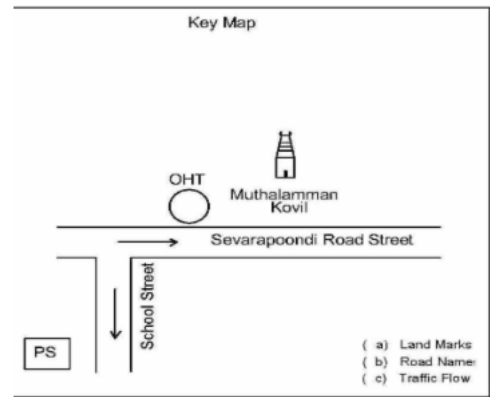

Cad View

Key MAP View