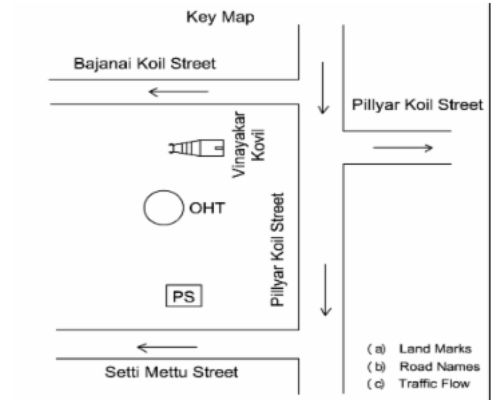

Cad View

Key MAP View