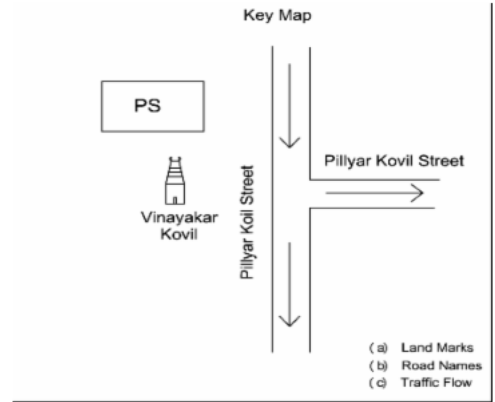

Key MAP View